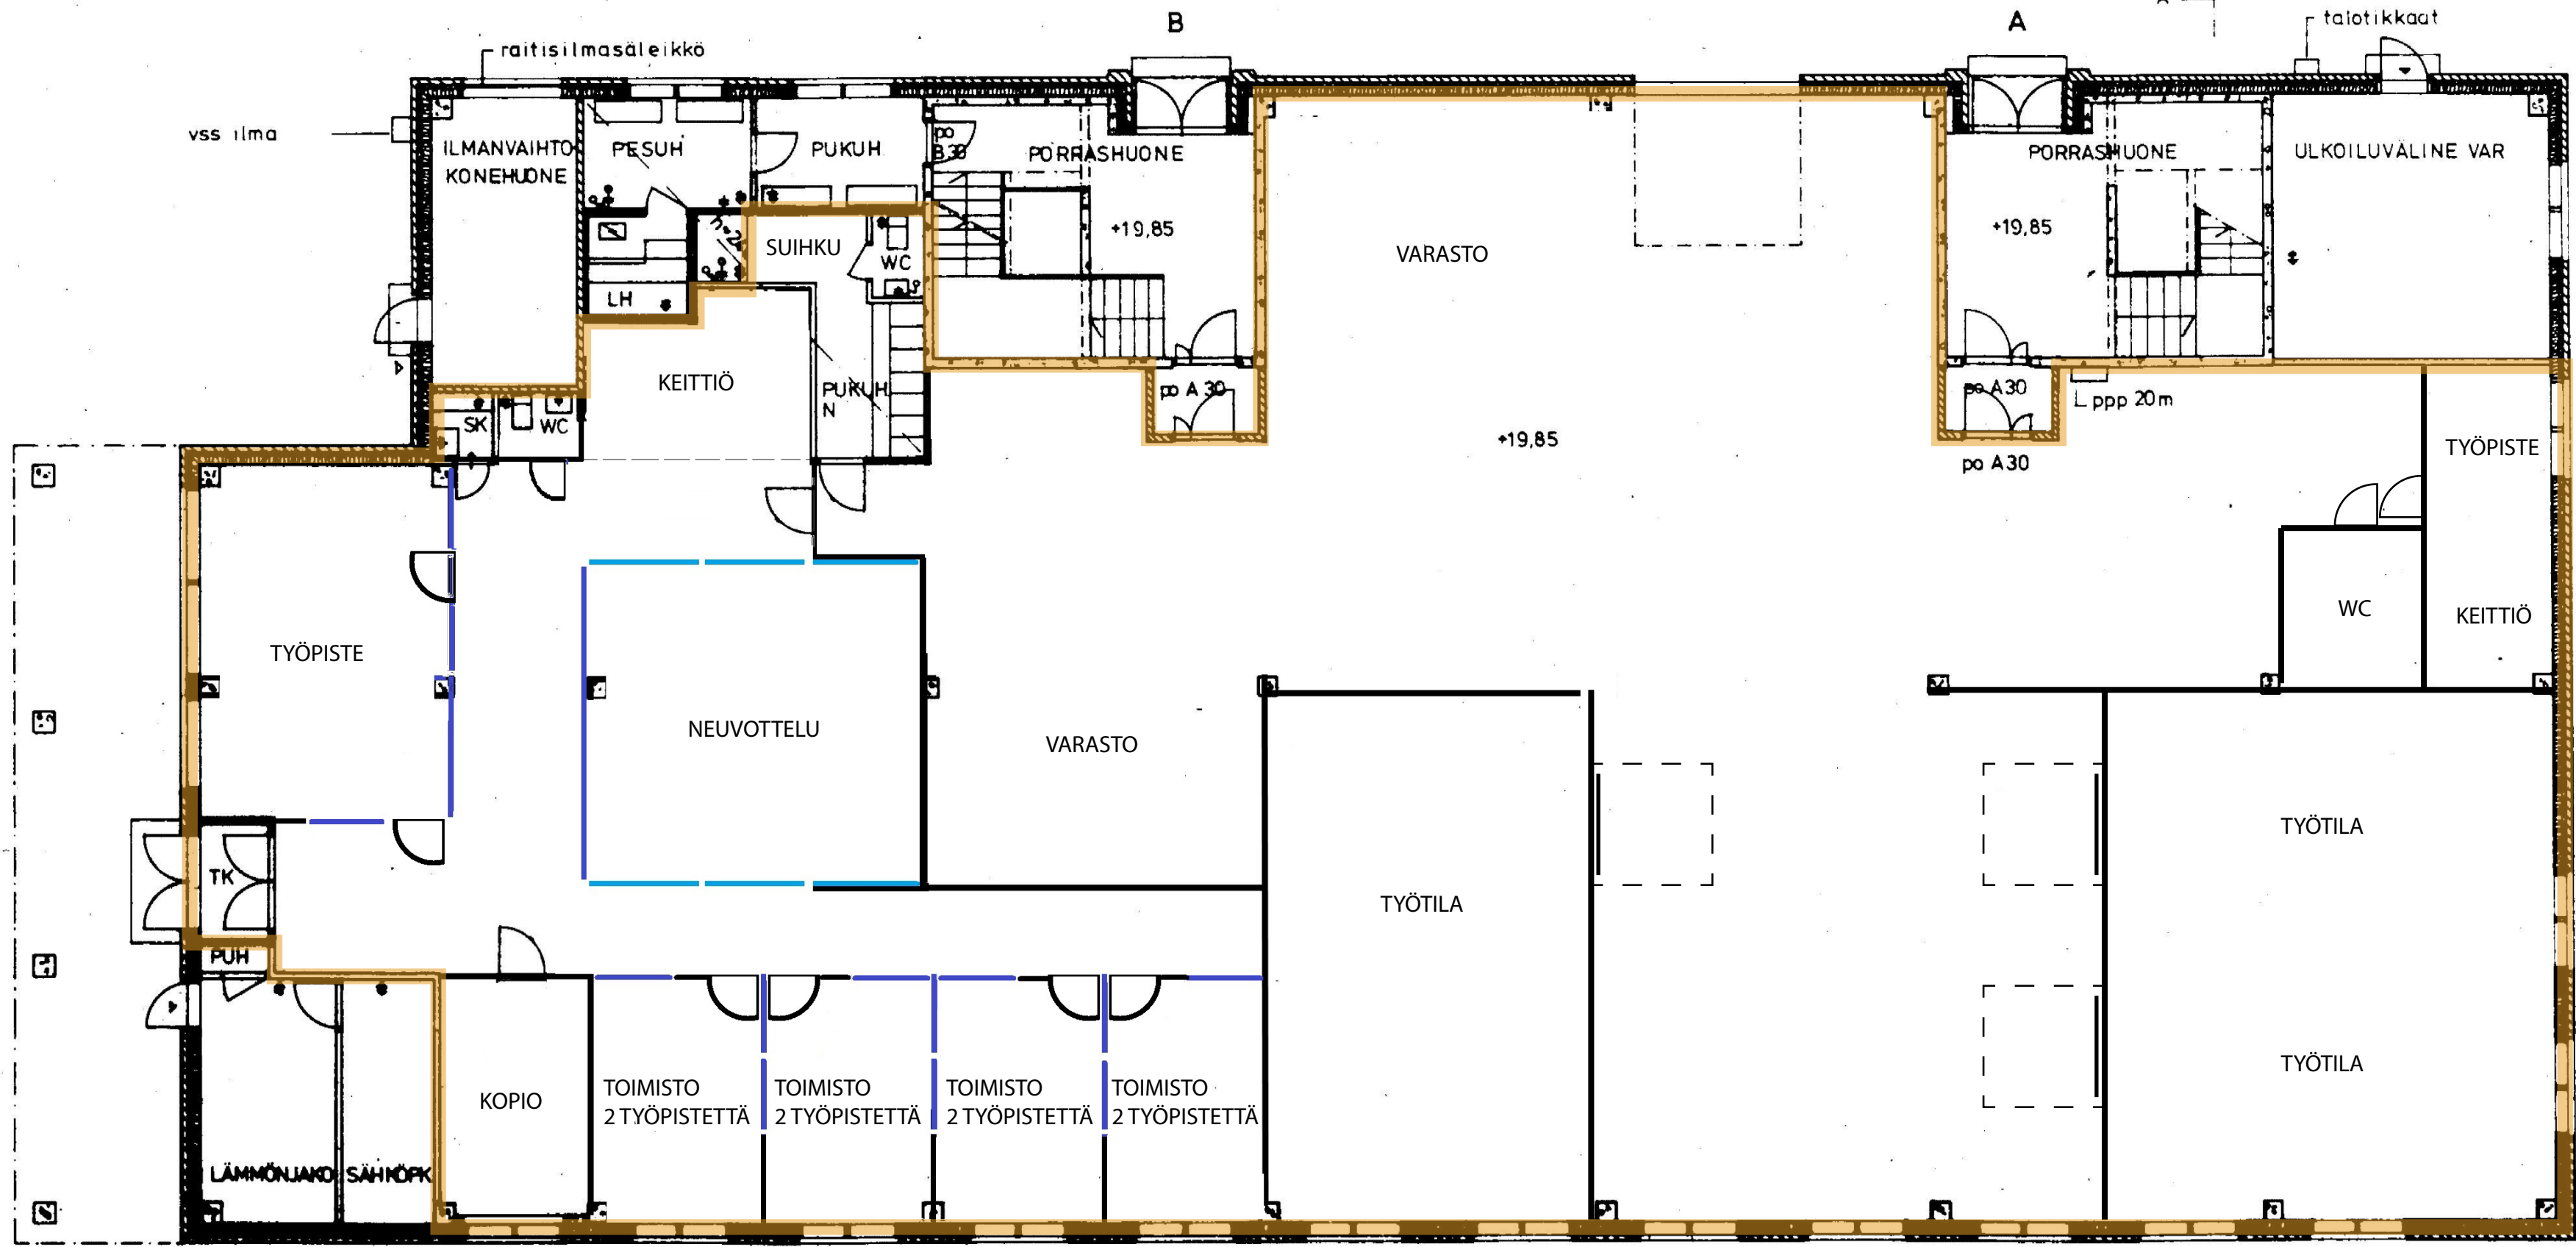

raitisilmasäleikkö

vss ilma

ILMANVAIHTOKONEHUONE

PESUH

PUKUH

PORRASHUONE

+19,85

SUIHKU

WC

VARASTO

PORRASHUONE

+19,85

ULKOILUVÄLINE VAR

KEITTIÖ

PUKUH

po A 30

+19,85

po A 30

L ppp 20m

TYÖPISTE

TYÖPISTE

NEUVOTTELU

VARASTO

WC