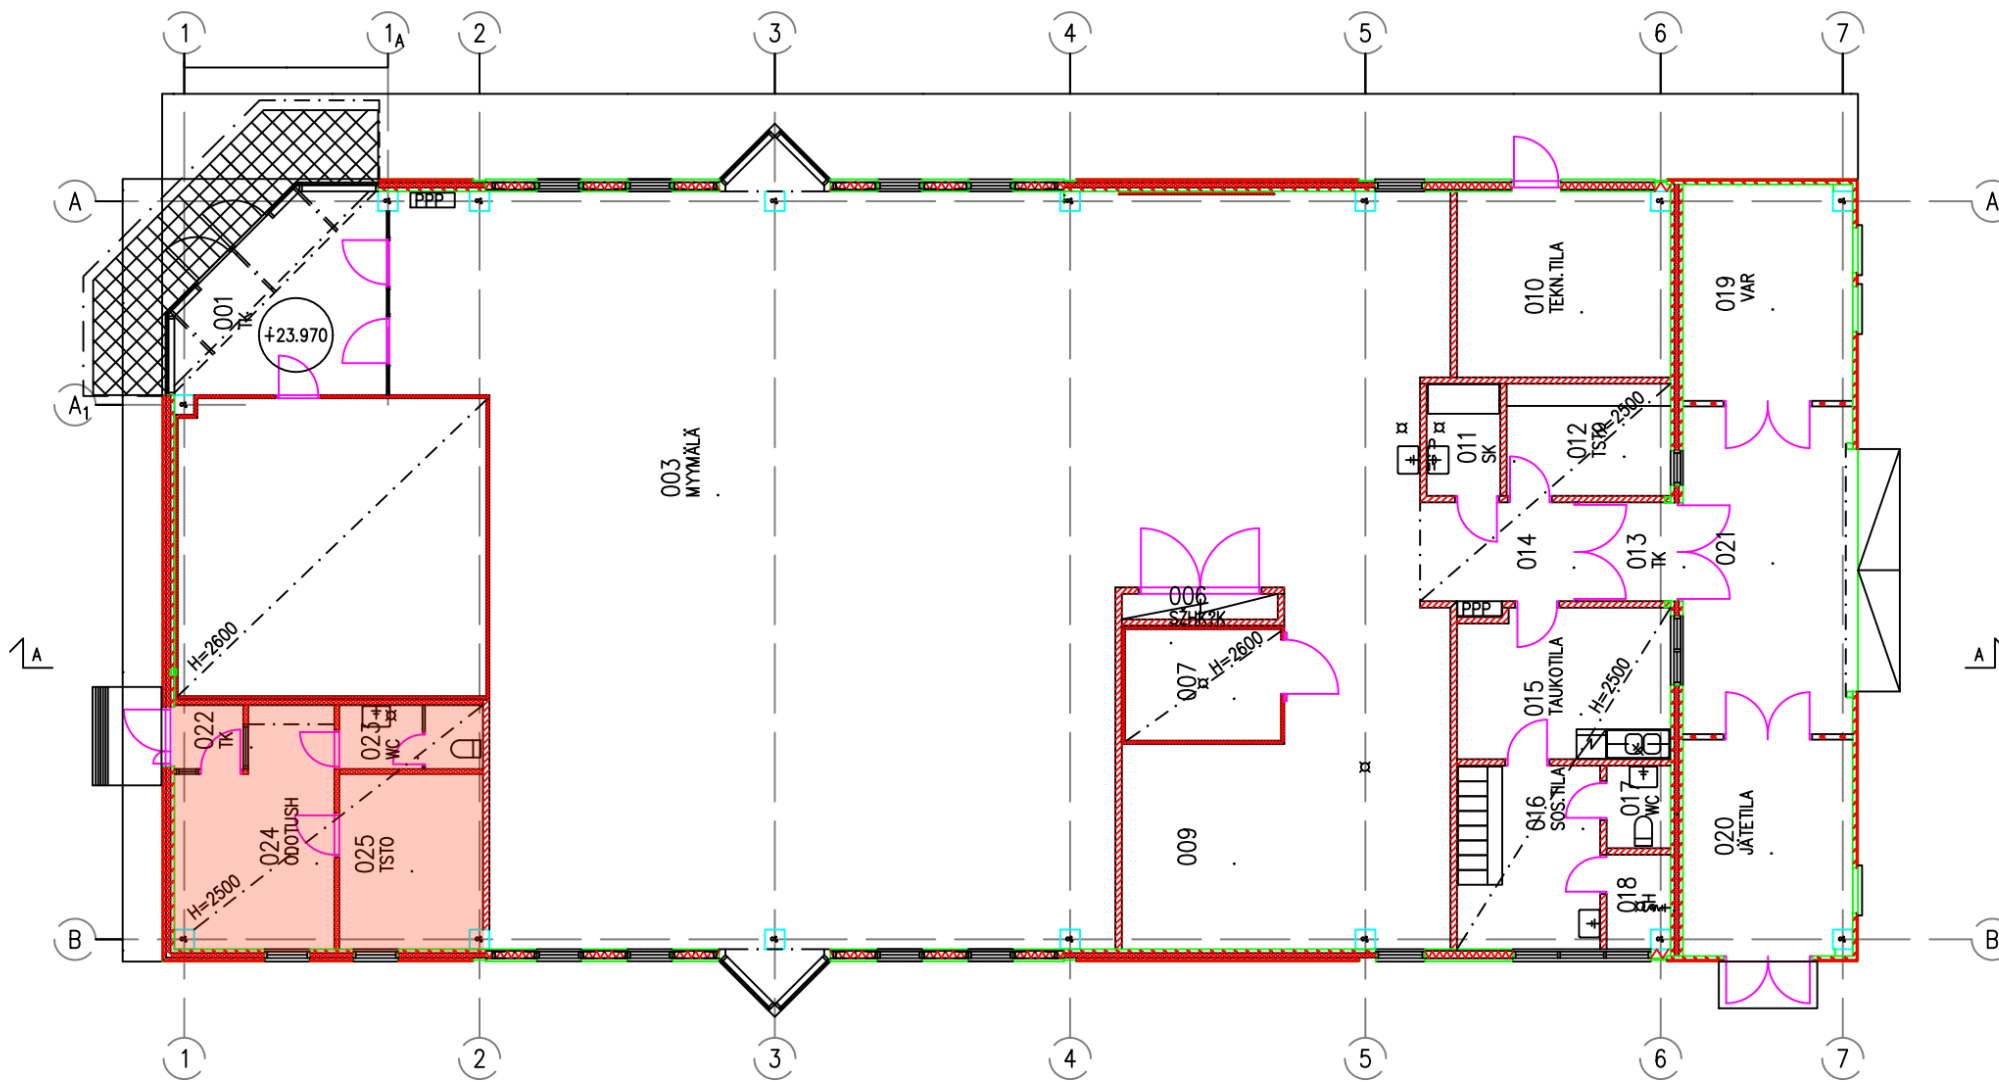

Vantaa, Väinö Tannerintie 1 , 545 m2 myymälä

= vuokrattu, ei kuulu vuokrattavaan alaan