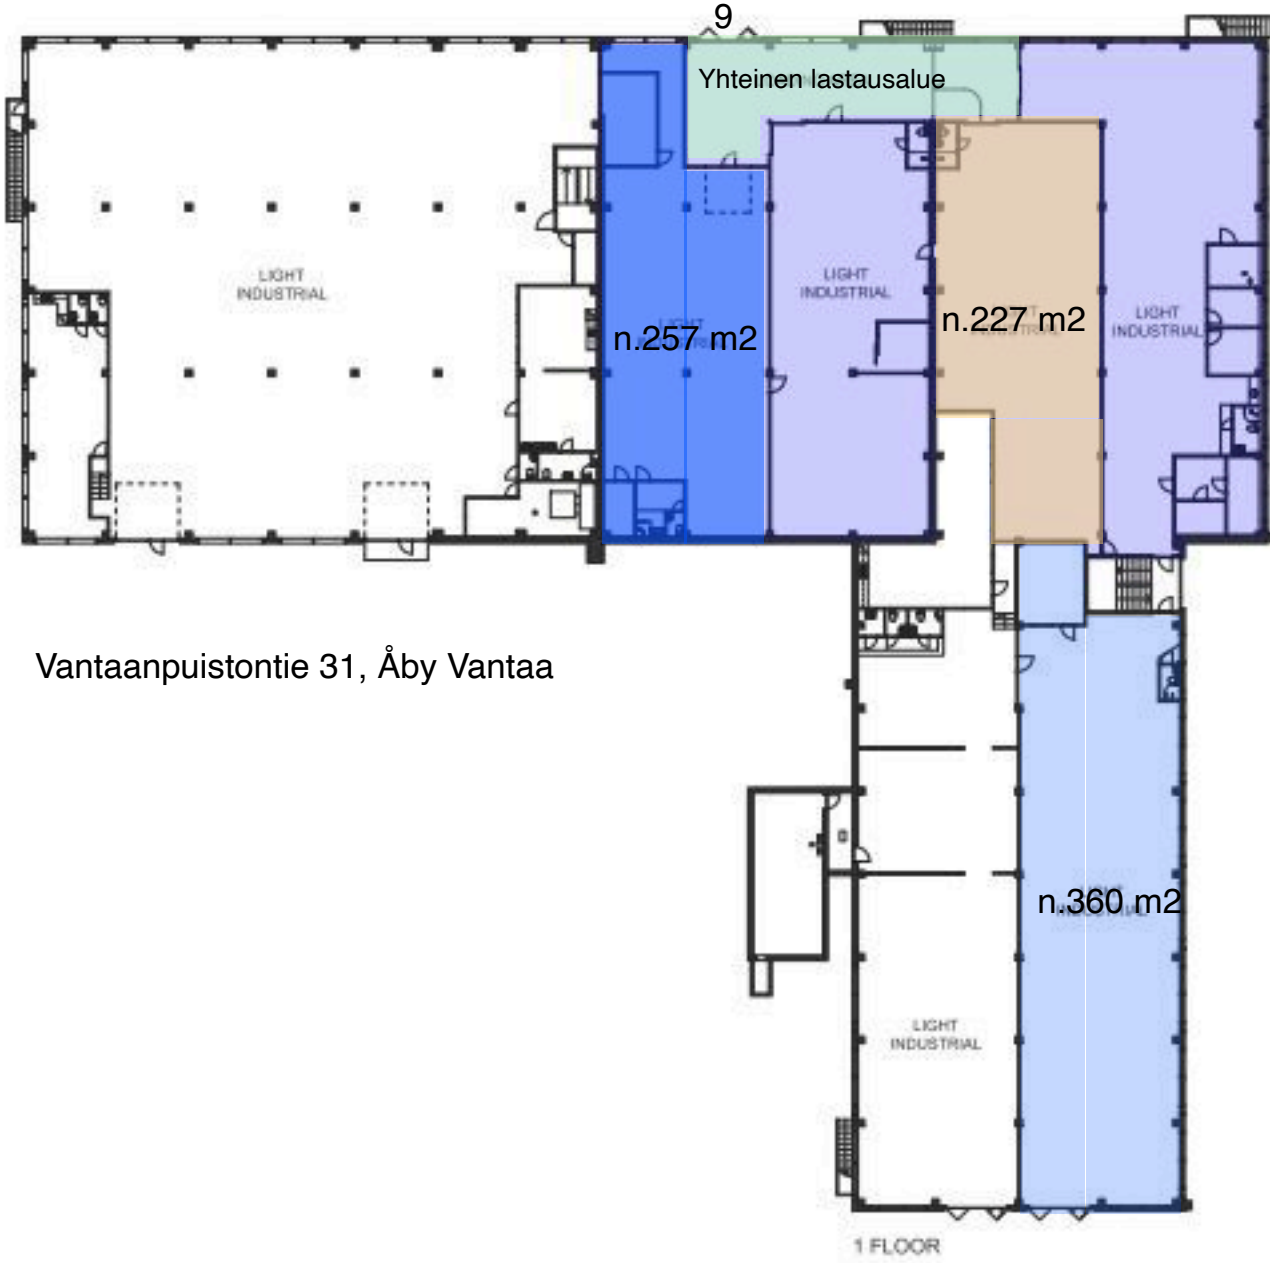

Vantaanpuistontie 31, Åby Vantaa