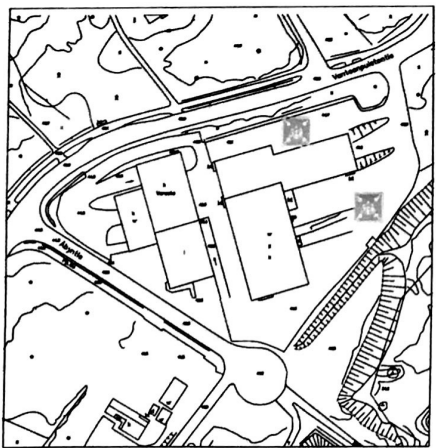

TUOTANTO- JA VARASTOTILA

1A
983 m²

1B
351 m²

1C
143 m²

1D
227 m²

1E
284 m²

1F
457 m²

1G
356 m²

- 1. KERROS**
- PIKKALAPOPOSTI
 - JAUHESAMMUTIN
 - SAMMUTUSPEITE
 - PALOILMOITUSKESKUS
 - IV-HÄTÄPYSÄYTYS
 - KOKOONTUMISPAIKKA
 - SIIRRY HÄTÄTILANTEESSA KOKOONTUMISPAIKALLE

PELASTUSSUUNNITELMA 1. KERROS