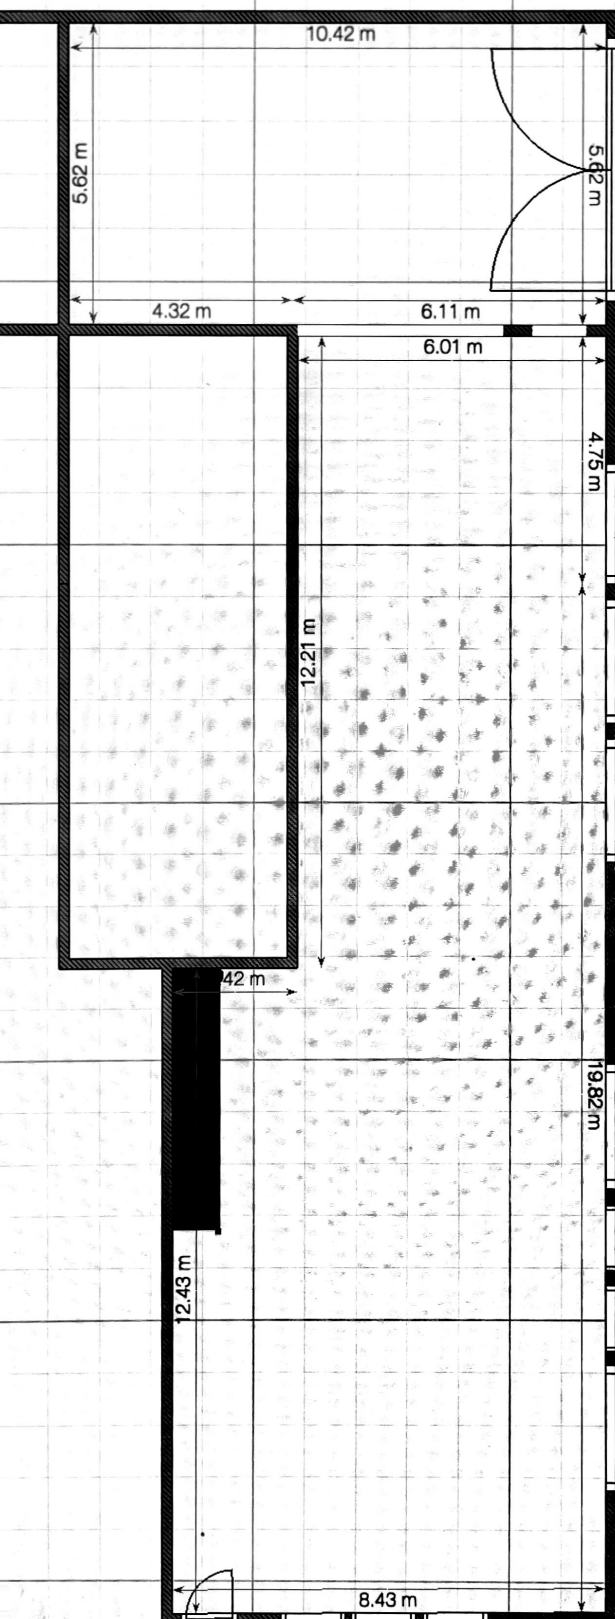

Järvenpää, Vanha Yhdystie 2,  
244 m<sup>2</sup>

SUUNTAA-ANTAVA  
POHJAKUVA

To