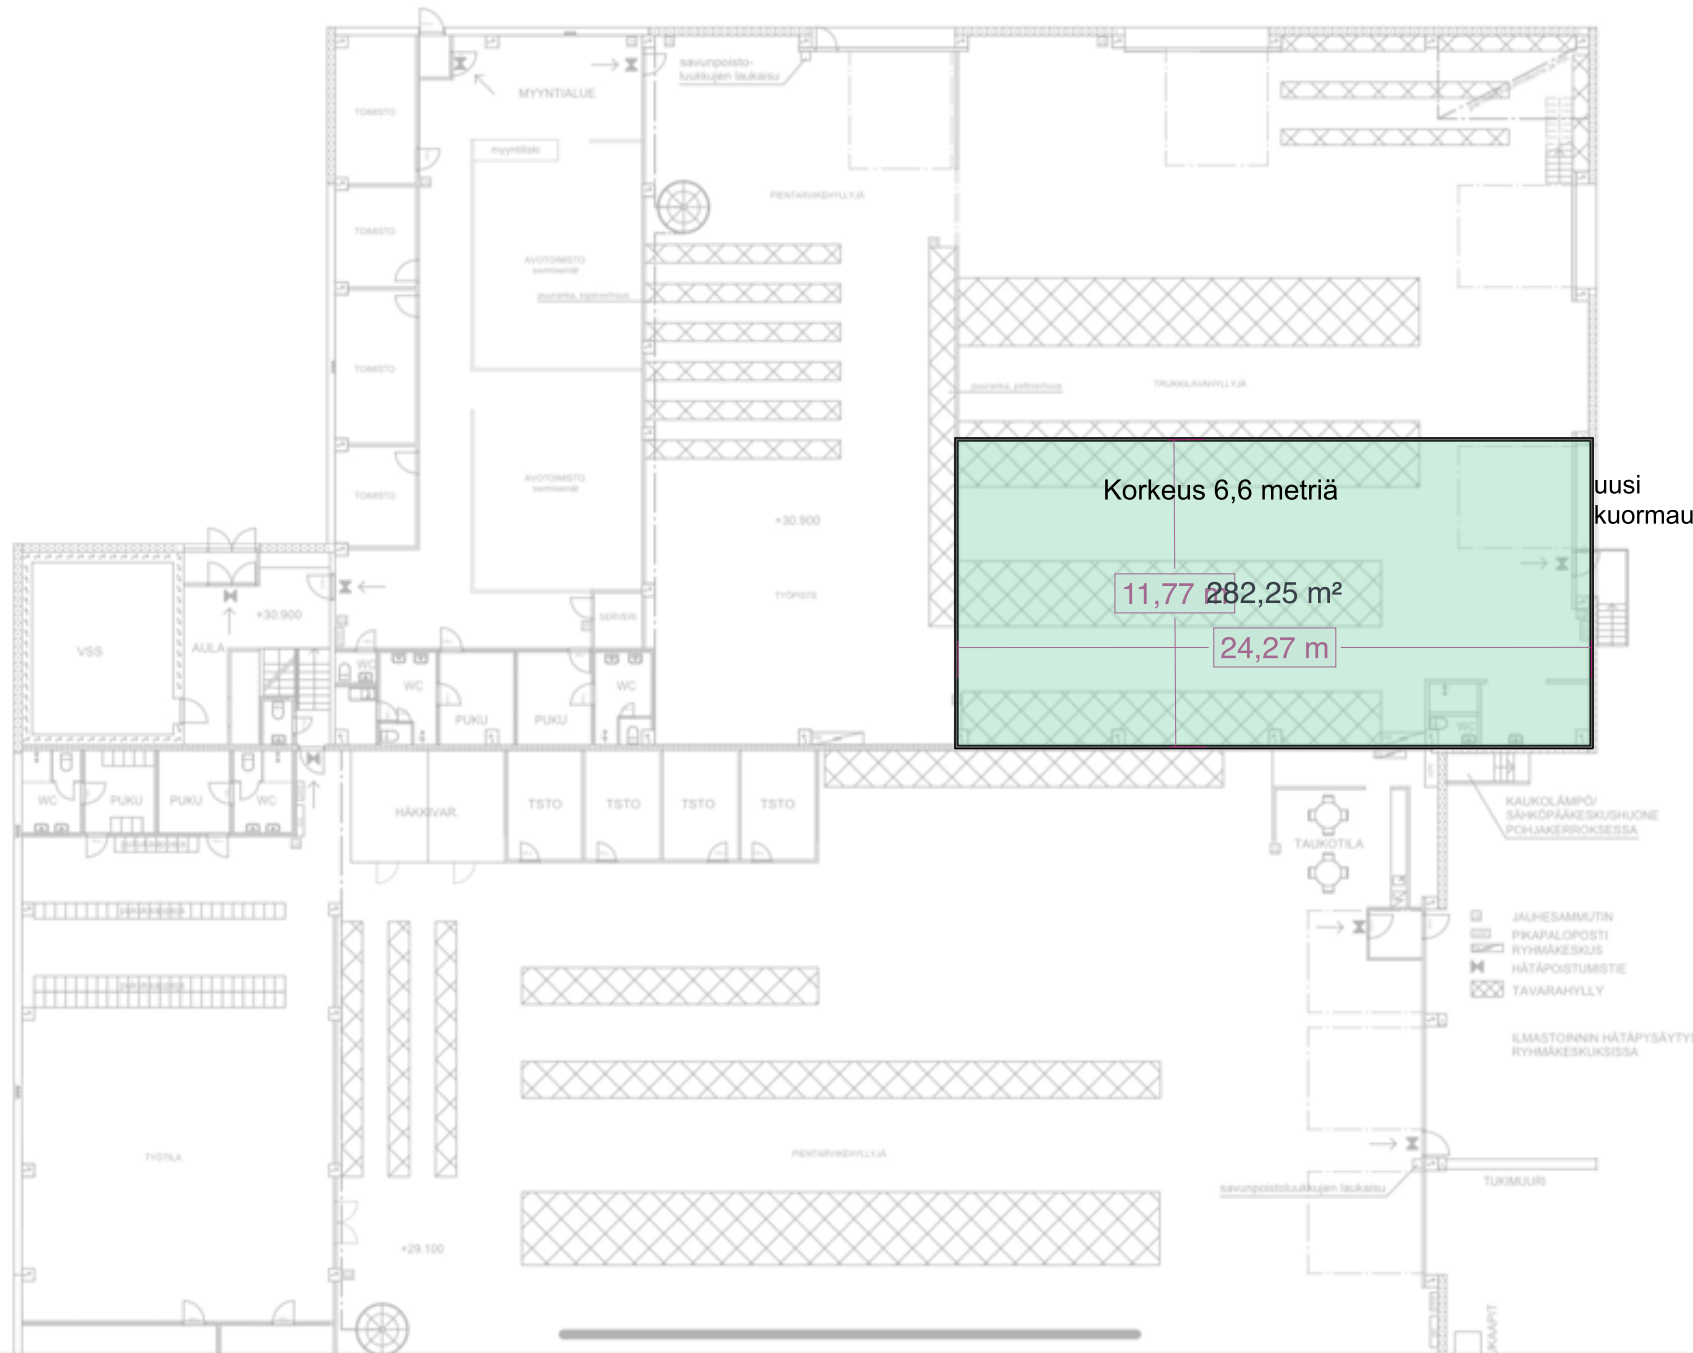

puurakka, pitkivahaus

TRUKKILAAMHYLLYÄ

Korkeus 6,6 metriä

11,77 m x 24,27 m = 282,25 m²

24,27 m

uusi
kuormausilta

Korkeus 6,6 metriä

11,77 x 24,27 m

282,25 m²

uusi kuormausilta

- JÄLHESAMMUTIN
 - PKAPALOPOSTI
 - RYHMÄKESKUS
 - HÄTÄPOSTUMSTIE
 - TAVARAHIILLY
- ILMASTONNIN HÄTÄPYSÄYTYS RYHMÄKESKUKSISSA