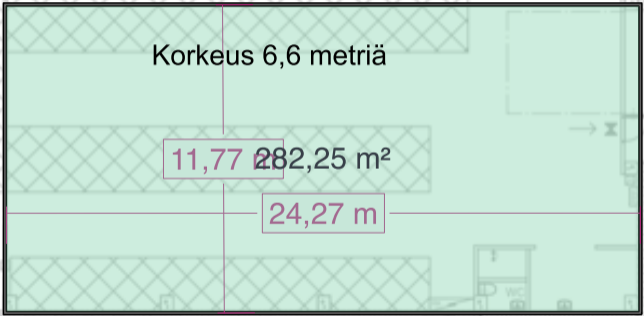

puurakka, pitkivahaus

TRUKKILAAMHYLLYÄ

Korkeus 6,6 metriä

11,77 m x 24,27 m = 282,25 m²

24,27 m

uusi
kuormausilta

Korkeus 6,6 metriä

11,77 x 24,27 m

282,25 m²

uusi kuormausilta

- JÄLHESAMMUTIN
 - PKAPALOPOSTI
 - RYHMÄKESKUS
 - HÄTÄPOSTUMSTIE
 - TAVARAHIILLY
- ILMASTONNIN HÄTÄPYSÄYTYS RYHMÄKESKUKSISSA