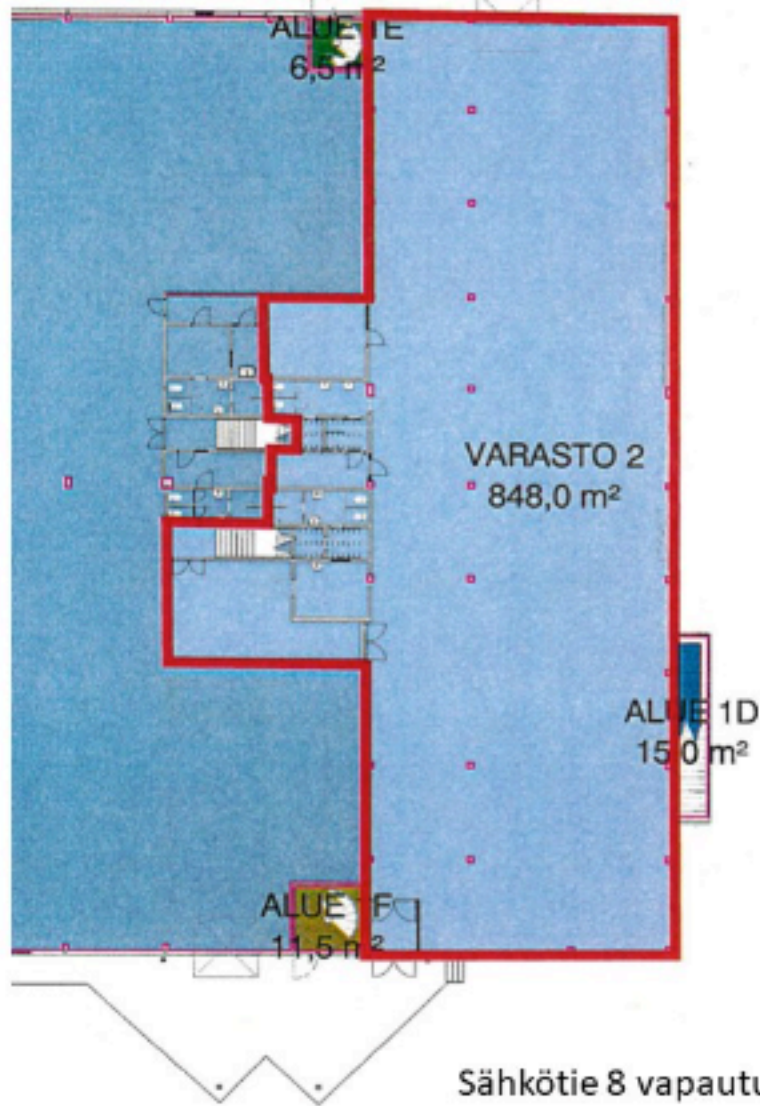

# Sähkötie 8 1220 m<sup>2</sup> toimisto-varastokokonaisuus

Sähkötie 8 vapautuvat tilat, varasto 1. krs 848m<sup>2</sup> tai n. 450m<sup>2</sup> ja toimisto 372m<sup>2</sup>