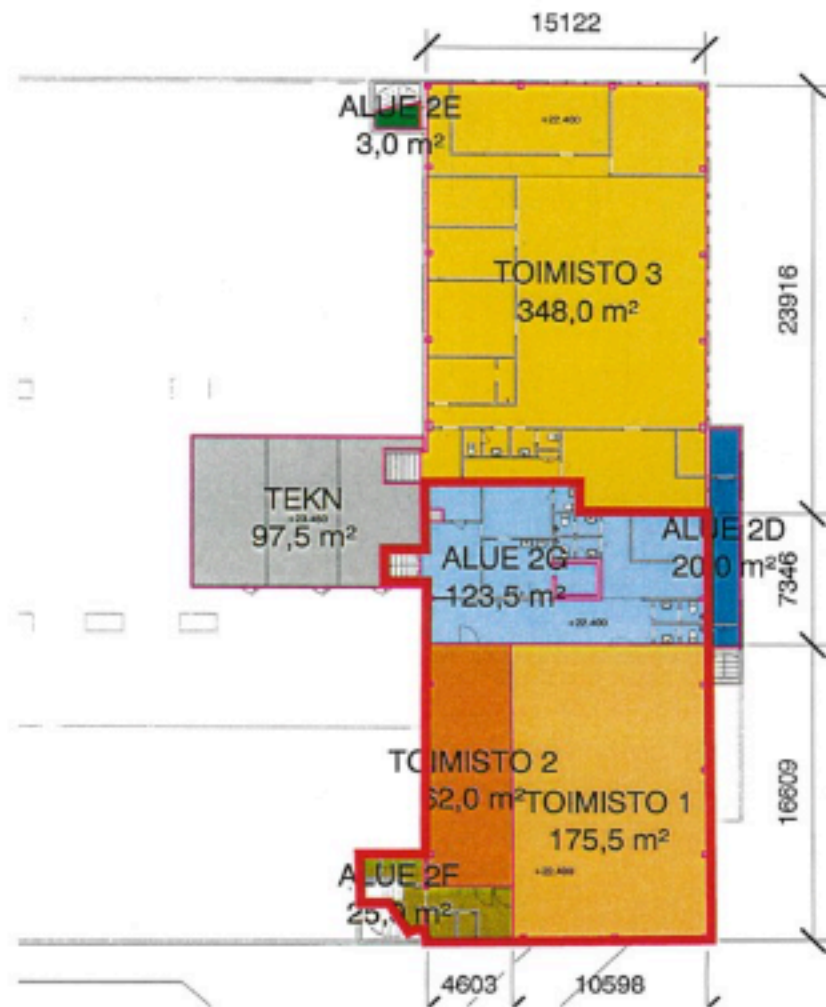

# Sähkötie 8 1220 m<sup>2</sup> toimisto-varastokokonaisuus

Sähkötie 8 vapautuvat tilat, varasto 1. krs 848m<sup>2</sup> tai n. 450m<sup>2</sup> ja toimisto 372m<sup>2</sup>