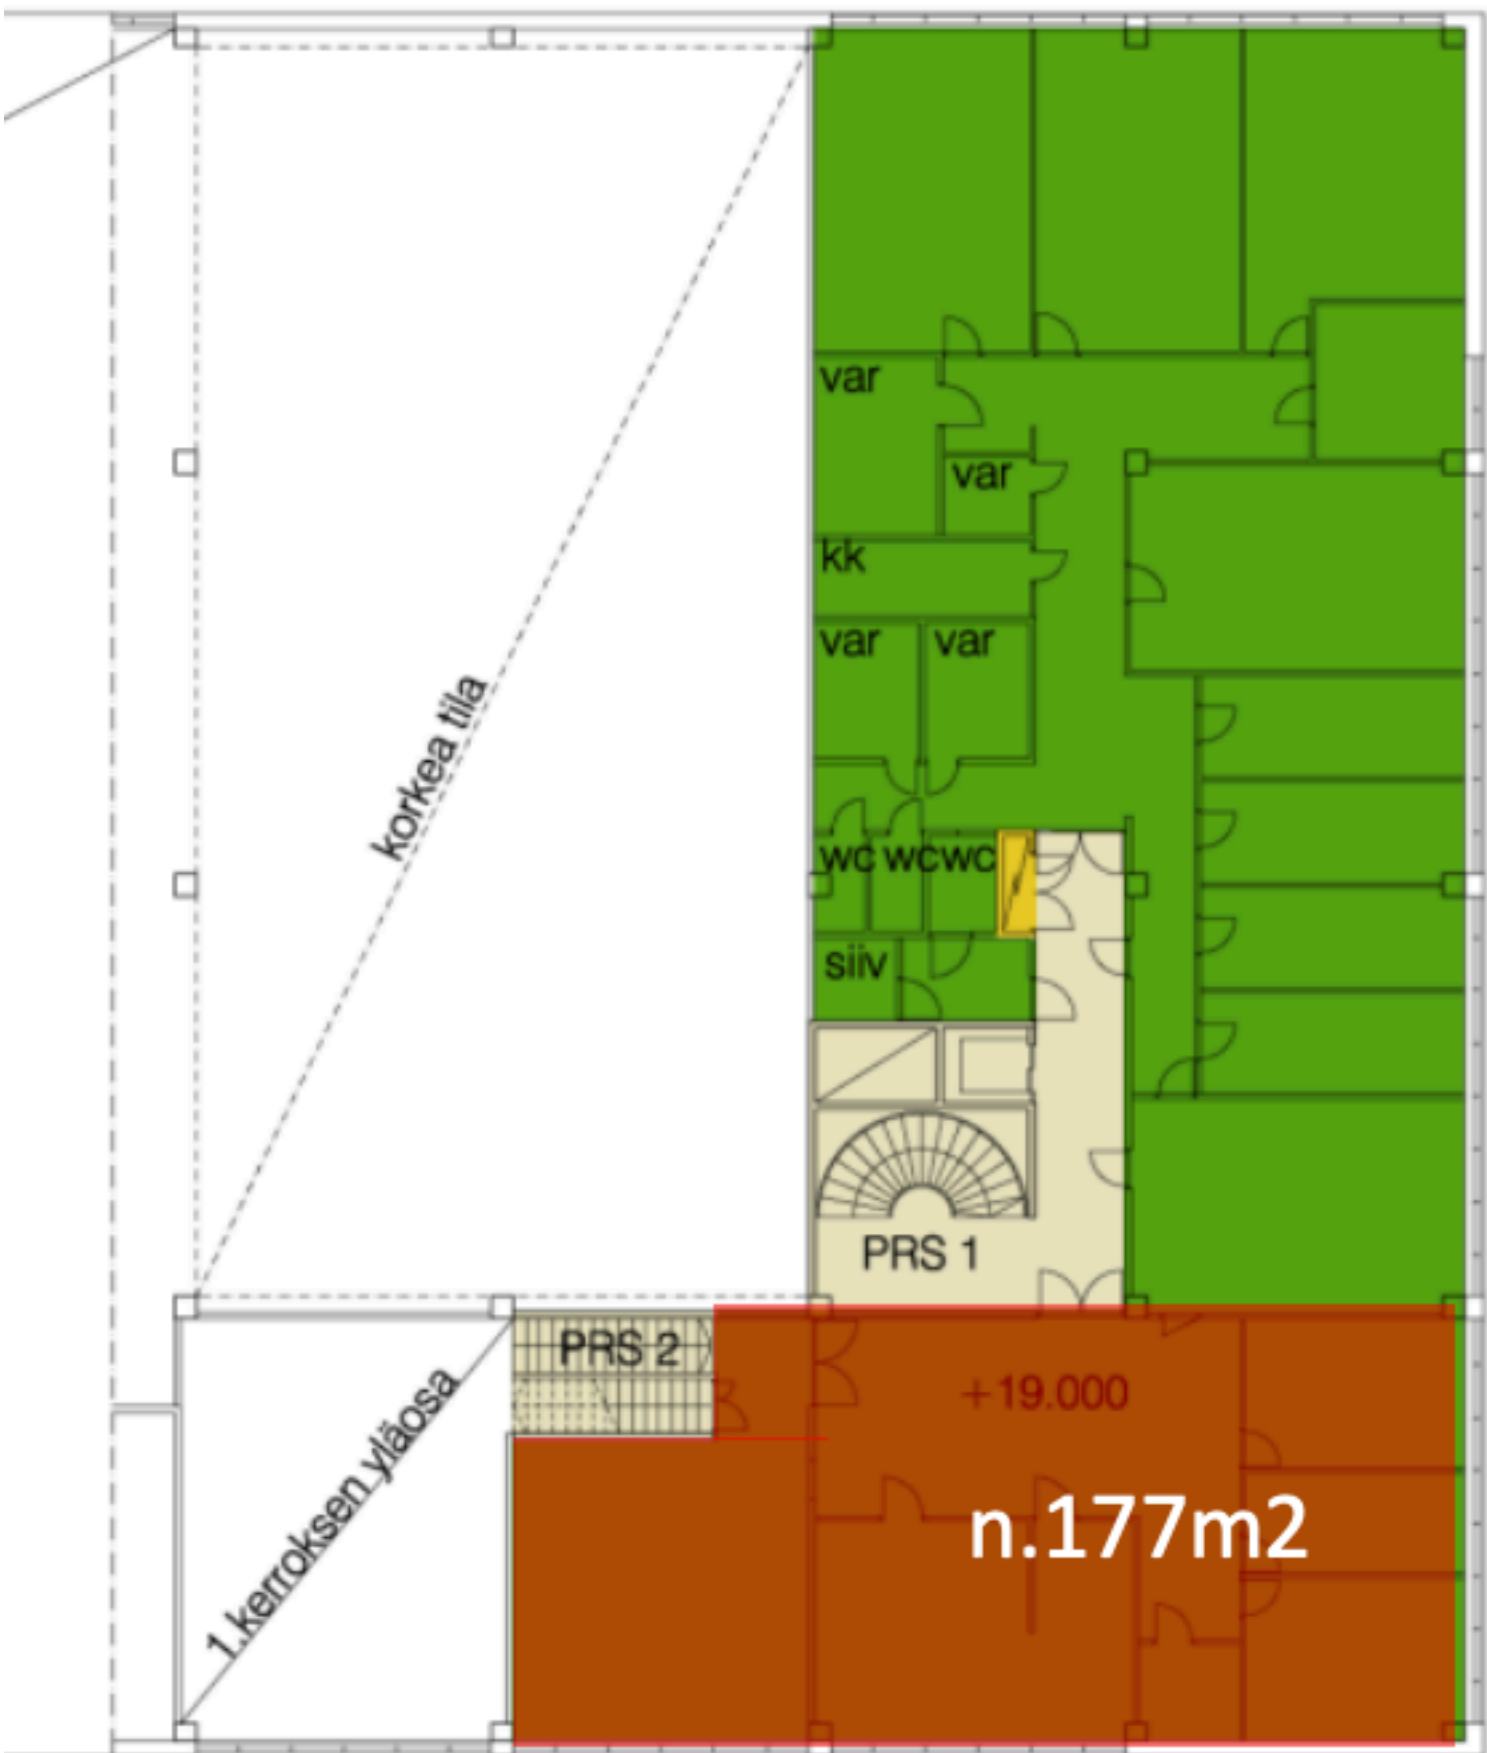

Ruosilantie 1, Helsinki , 277 m<sup>2</sup> katutaso

Ruosilantie 1, Helsinki , 277 m2 2. krs