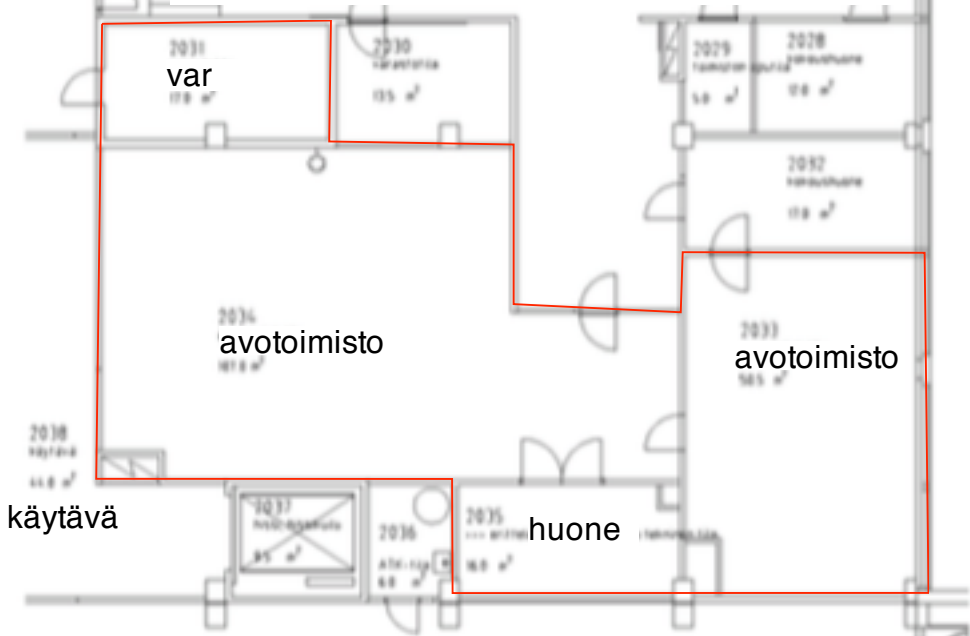

Hki Ruosilantie 16, 190 m2 tsto

Hki Ruosilantie 16, 215 m² tsto

2002
avotoimisto n. 130 m²
105 m²

2008
käytävä
215 m²

WC

2034
siivous

2006
var

WC

2005
käytävä
245 m²

2001
käytävä
24.0 m²

2011
tsto
180 m²

2010
tsto
128 m²

2009
tsto
125 m²

2012
kokoisthuone
255 m²