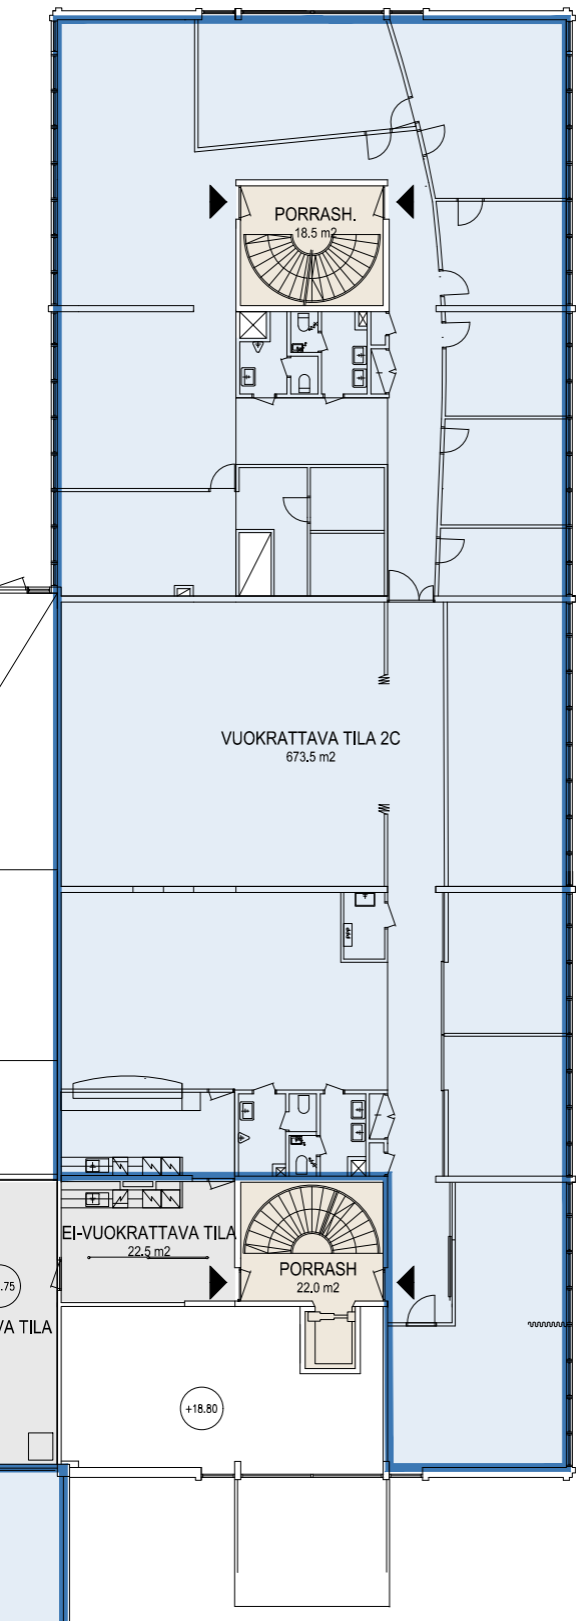

YLÄI

YLÄIKKUNAT

PORRASH.

18.5 m²

VUOKRATTAVA TILA 2C

673.5 m²

EI-VUOKRATTAVA TILA

22.5 m²

PORRASH

22.0 m²

+18.80

PORRASH.

18.5 m²

VUOKRATTAVA TILA 2D1

231.0 m²

KOKOUSTILA

25.0 m²

KOKOUSTILA

18.0 m²

KOKOUSTILA

25.0 m²

KOKOUSTILA

18.0 m²

YHTEISRUOKAILU

60.0 m²

SIIV.

3.0 m²

LE-WC

6.0 m²

KÄYTÄVÄ

82.0 m²

KEITTIÖ