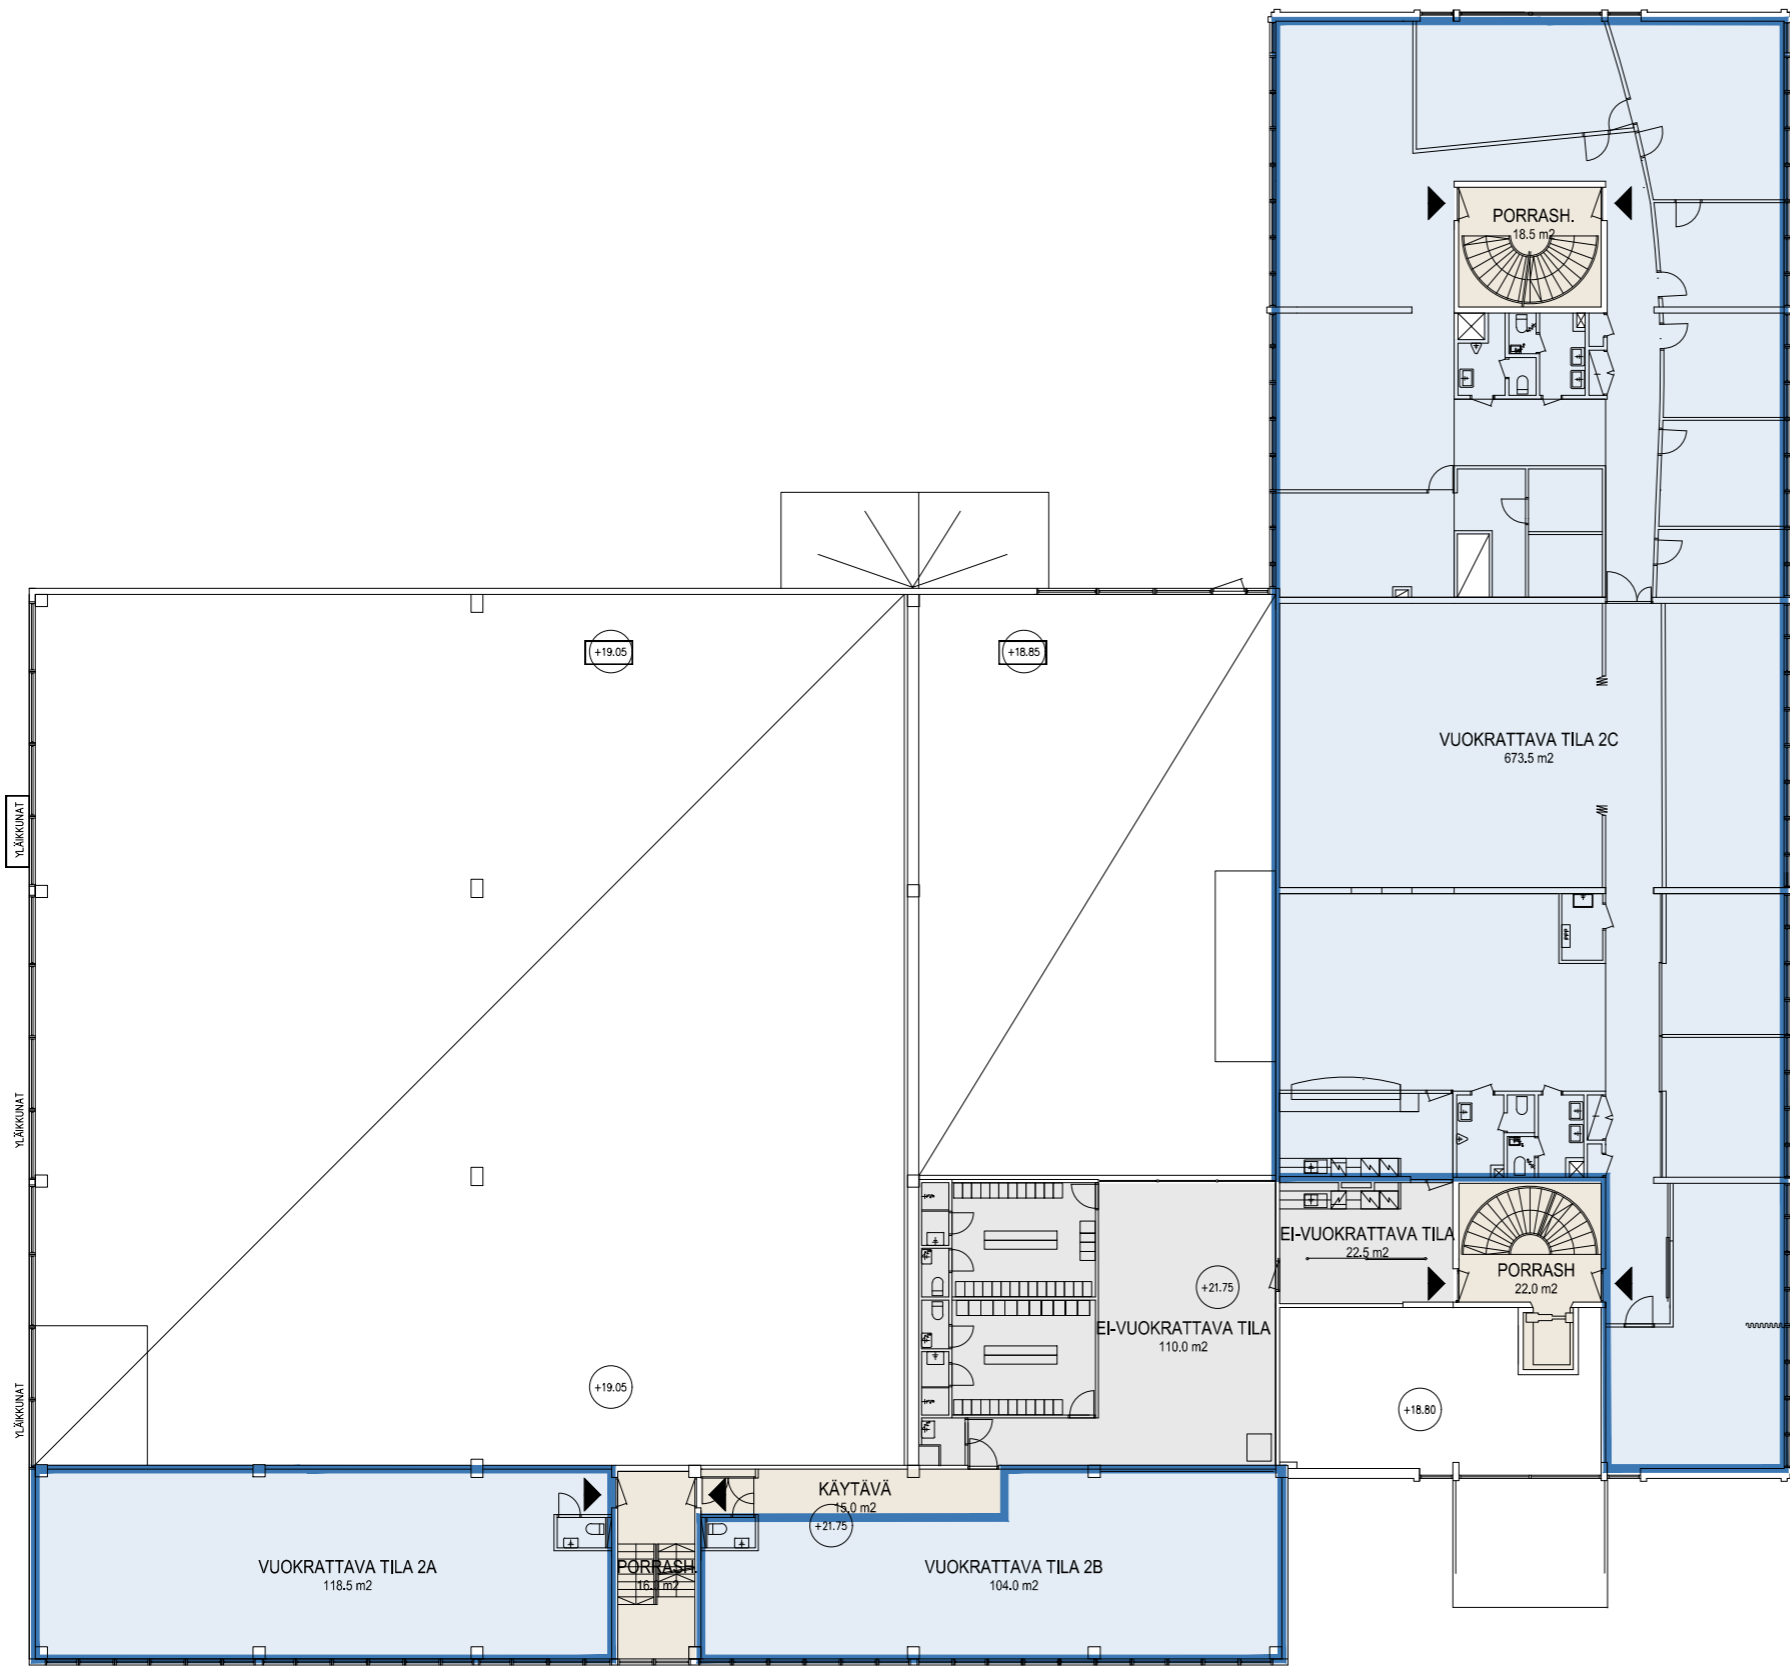

25.0 m²

KOKOUSTILA

18.0 m²

KOKOUSTILA

25.0 m²

KOKOUSTILA

18.0 m²

YHTEISRUOKAILU

60.0 m²

SIIV.

3.0 m²

LE-WC

6.0 m²

KÄYTÄVÄ

82.0 m²

KEITTIÖ

16.0 m²

EI-VUOKRATTAVA TILA

22.5 m²

PORRASH.

22.0 m²

TSTOHOTELLI 2D2

158.5 m²

+18.80

- VUOKRATTAVA TILA
- KÄYTÄVÄT, PORRASHUONEET
- YHTEISKÄYTTÖ, WC, SIIVOUS, VARASTO
- YHTEISKÄYTTÖ, KOKOUSTILAT
- YHTEISKÄYTTÖ, RUOKAILU
- EI-VUOKRATTAVA TILA (VUOKRATTU)
- POISTUMISTIE