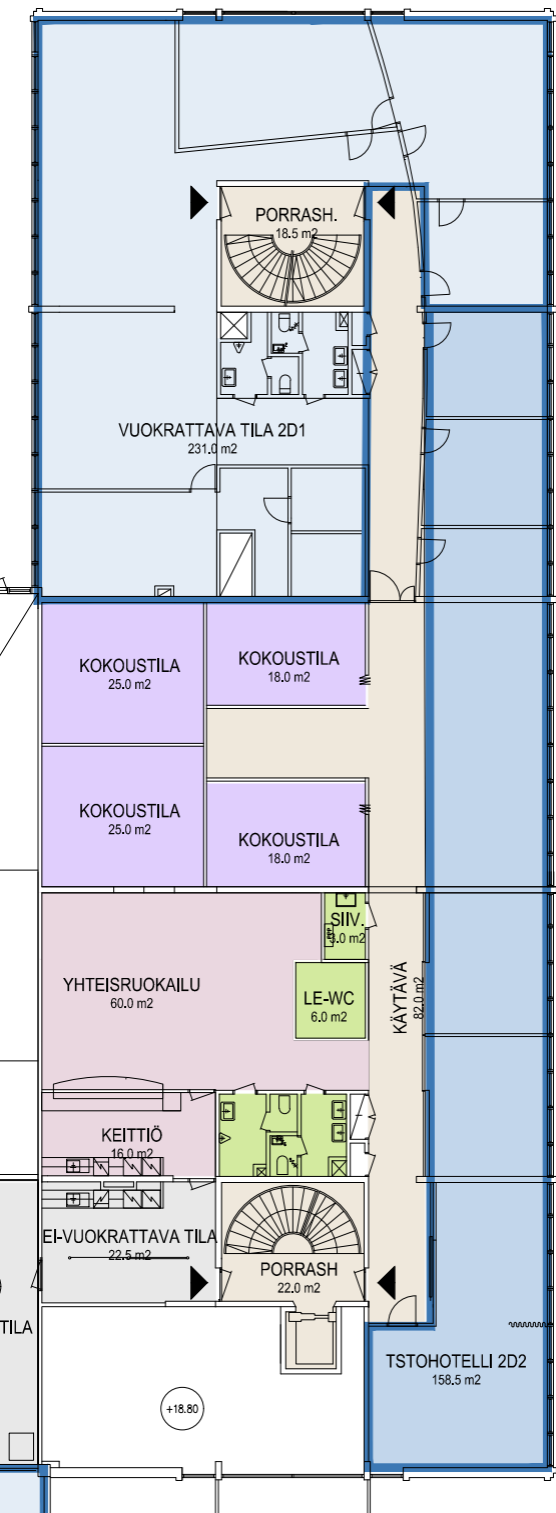

YLÄI

YLÄIKKUNAT

PORRASH.

18.5 m²

VUOKRATTAVA TILA 2C

673.5 m²

EI-VUOKRATTAVA TILA

22.5 m²

PORRASH

22.0 m²

+18.80

PORRASH.

18.5 m²

VUOKRATTAVA TILA 2D1

231.0 m²

KOKOUSTILA

25.0 m²

KOKOUSTILA

18.0 m²

KOKOUSTILA

25.0 m²

KOKOUSTILA

18.0 m²

YHTEISRUOKAILU

60.0 m²

SIIV.

3.0 m²

LE-WC

6.0 m²

KÄYTÄVÄ

82.0 m²

KEITTIÖ