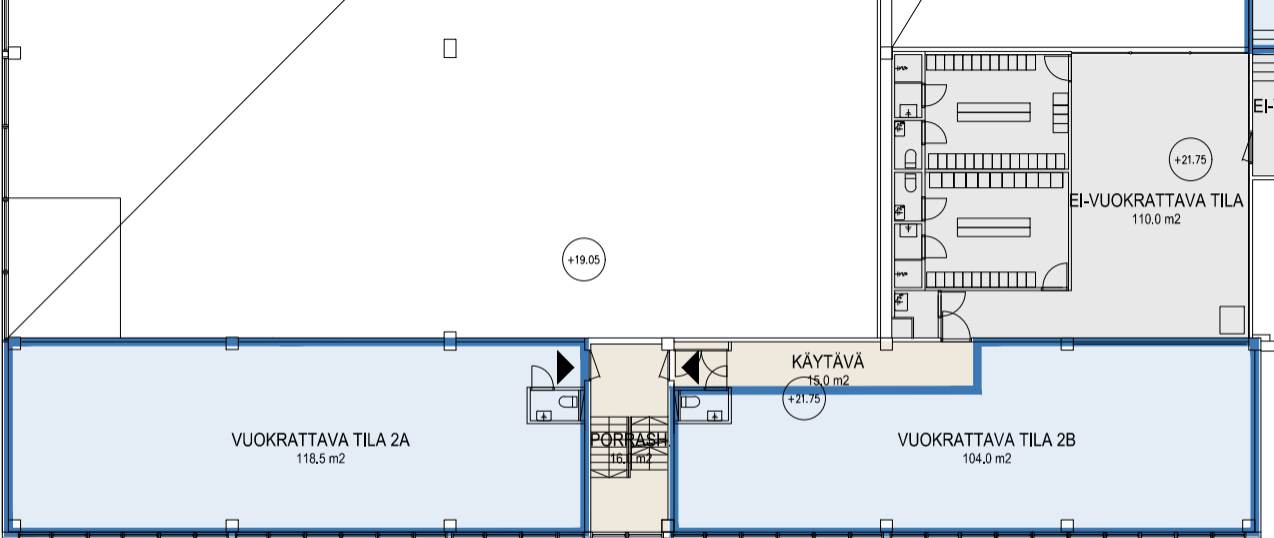

YLÄI

YLÄIKKUNAT

PORRASH.

18.5 m²

VUOKRATTAVA TILA 2C

673.5 m²

EI-VUOKRATTAVA TILA

22.5 m²

PORRASH

22.0 m²

+18.80

PORRASH.

18.5 m²

VUOKRATTAVA TILA 2D1

231.0 m²

KOKOUSTILA

25.0 m²

KOKOUSTILA

18.0 m²

KOKOUSTILA

25.0 m²

KOKOUSTILA

18.0 m²

YHTEISRUOKAILU

60.0 m²

SIIV.

3.0 m²

LE-WC

6.0 m²

KÄYTÄVÄ

82.0 m²

KEITTIÖ