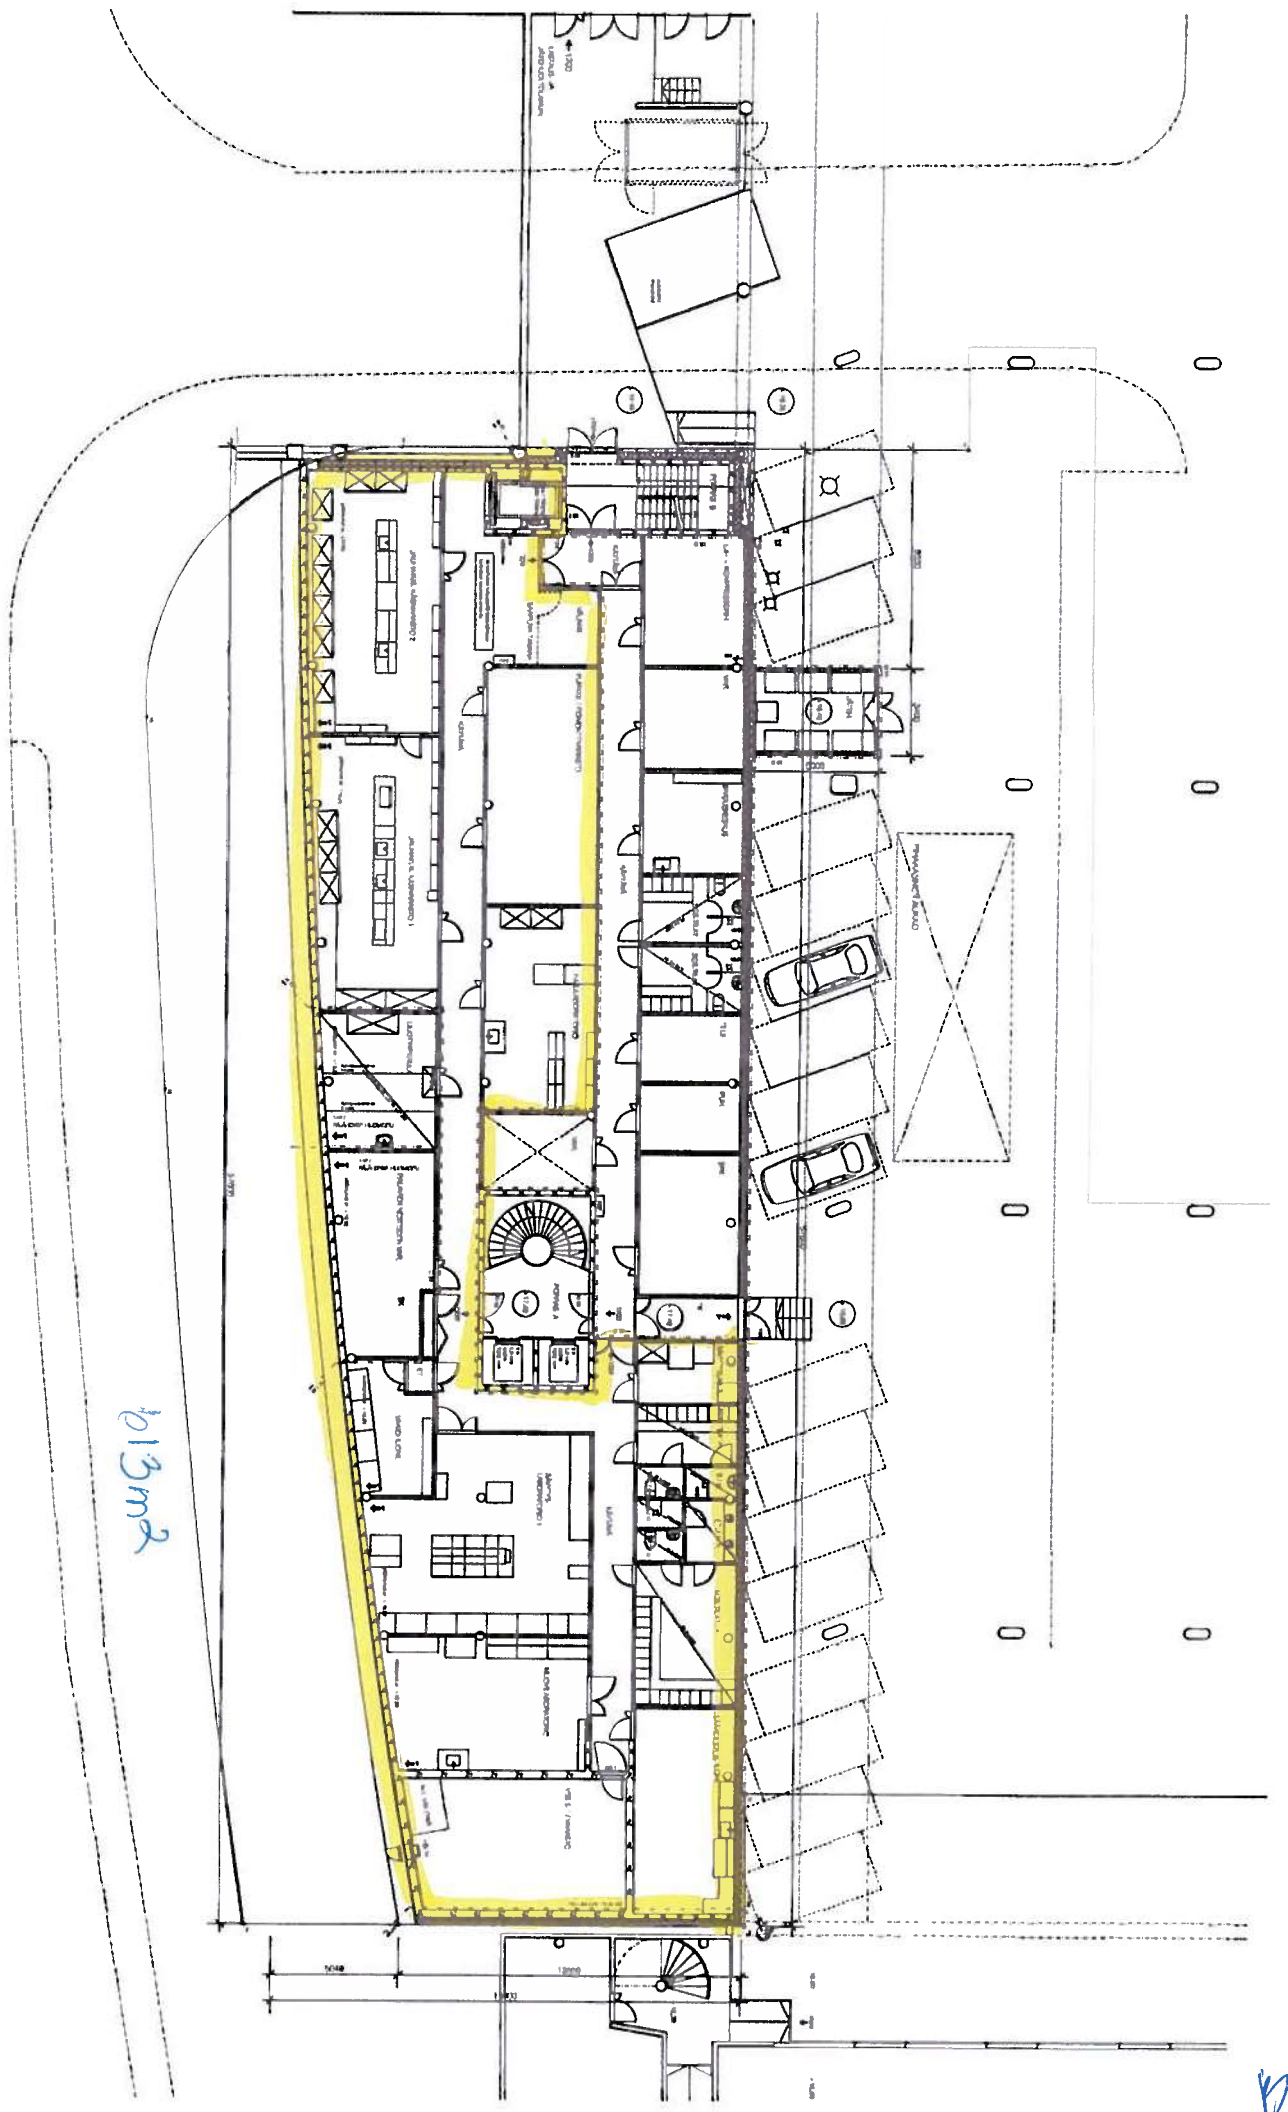

613m²

SARC KINTEISTÖARKITINNUURI
ARHITTEURIT
KORTTU 1000
HELSINKI FINLAND
TEL. +356-9-6226100
FAX +356-9-6226100
PÖYRYNEN
POHJAPAIROS
KELLARIKERROS
1.200

29.05.2006

A