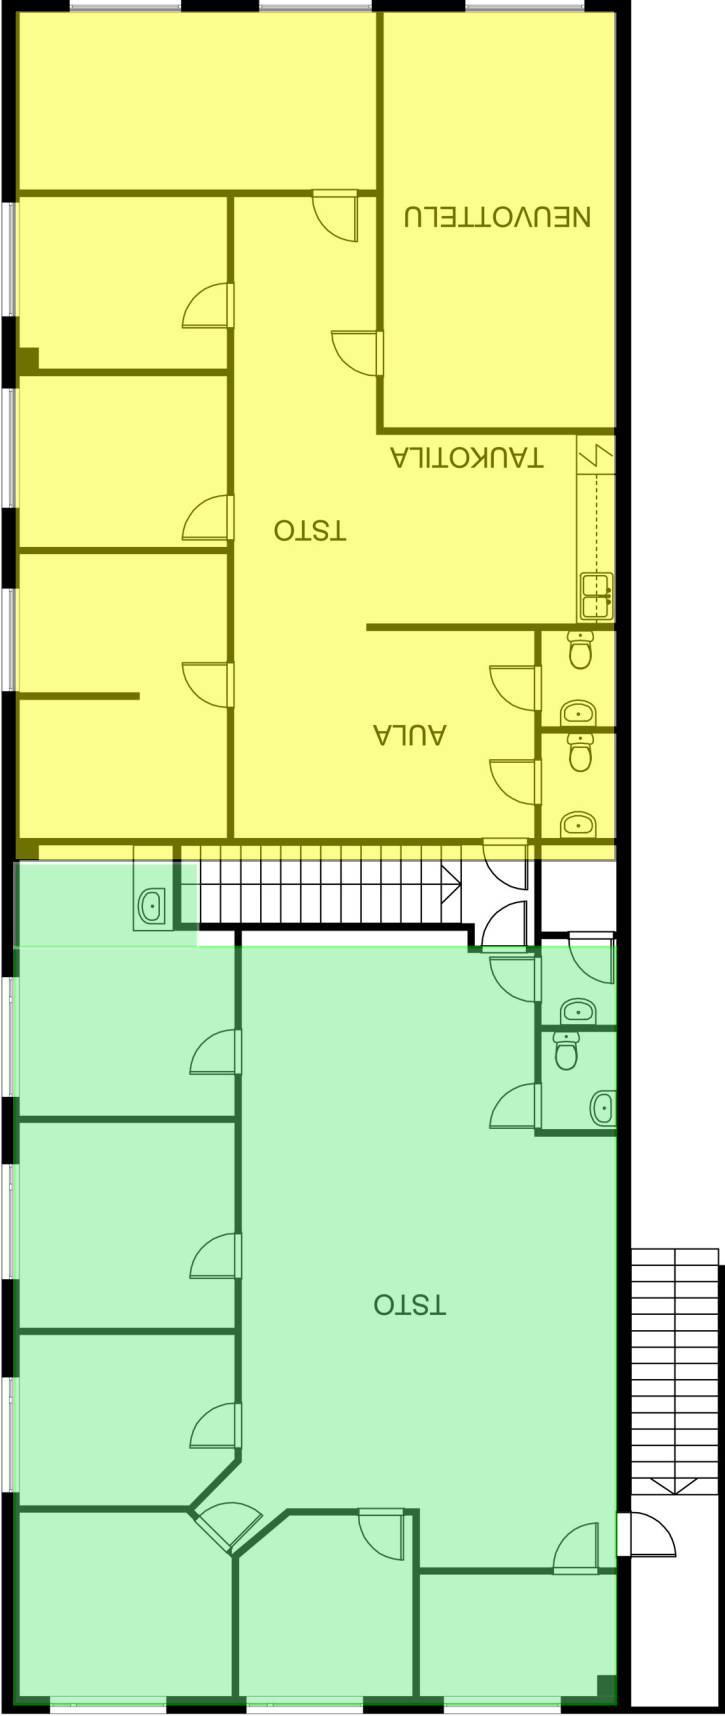

Nurmijärvi Otsotie 4

2-krs tstot

tsto voidaan jakaa 2-ille käyttäjälle

uSISI

pohjakuva suuntaa antava, ei mittakaavassa

Nurmijärvi Otsoitie 4
alakerran sos.tilat / toimisto