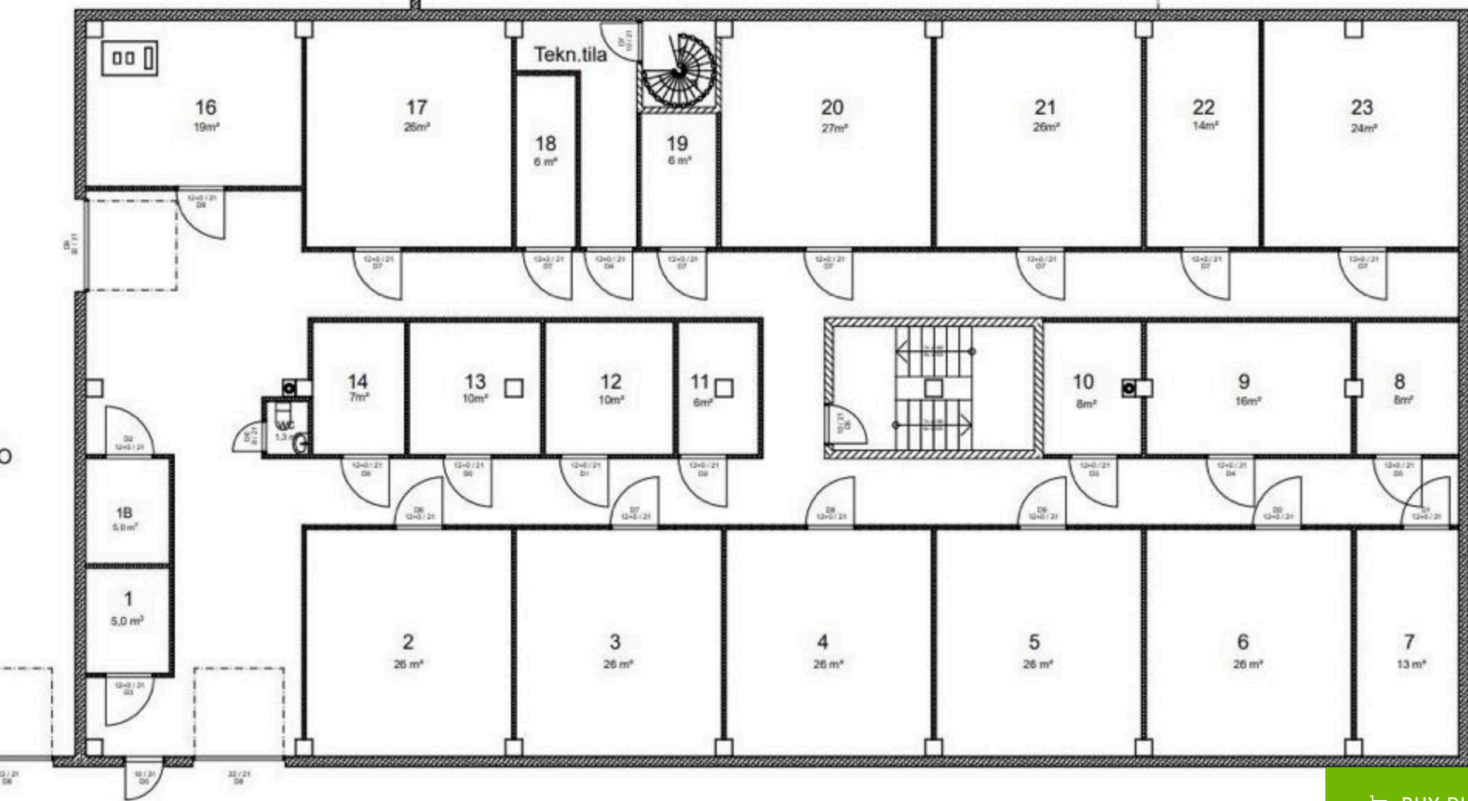

katos

 BUY PHOTO

Orahiphlatie 41, 00320 Helsinki Haaga varastohotelli, , nosto-ovi

3,2 m korkeus, lastauslaituri

Varastojen ovien leveys 1,2 m, sisäänkäyntiovi 1 m

Juna-asema 200 m

murtovarmat tuplaseinät kameravalvonta 24 h/vrk

HUOM! Tarkista saatavuus  
jonne@jonne.fi

	neliöt	korkeus n	kk/vuokra	varattu	aika
Tila 1	5	3,1	110 eur		
Tila 2	26	3,3	429 eur		
Tila 3	26	3,3	429 eur		
Tila 4	26	3,3	429 eur		
Tila 5	26	3,3	429 eur		
Tila 6	26	3,3	429 eur		
Tila 7	13	3,3	286 eur		
Tila 8	8	3,3	176 eur		
Tila 9	16	3,3	304 eur		
Tila 10	8	3,3	176 eur		
Tila 11	6	3,3	132 eur		
Tila 12	10	3,3	220 eur		
Tila 13	10	3,3	220 eur		
Tila 14	7	3,3	154 eur		
Tila 15	5	3,3	110 eur		
Tila 16	19	3,3	314 eur		
Tila 17	26	3,3	429 eur		
Tila 18	6	3,3	132 eur		
Tila 19	6	3,3	132 eur		
Tila 20	27	3,3	446 eur		
Tila 21	26	3,3	416 eur		
Tila 22	14	3,3	266 eur		
Tila 23	24	3,3	398 varattu		2021-2022