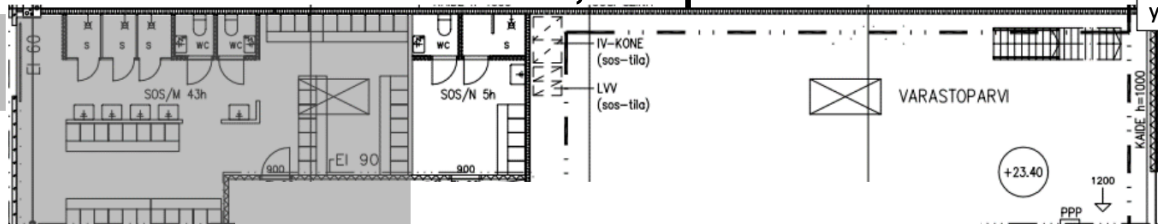

# Mänkimiehentie 4, Espoo

Vuokrattavana  
yhteensä noin 512 m<sup>2</sup>

Noin 50 m<sup>2</sup>  
- Puku- ja  
pesuhuone

Noin 100 m<sup>2</sup>  
- Aula  
- Keittiö  
- WC:t

Noin 22 m<sup>2</sup>  
- Toimisto  
- Oma WC