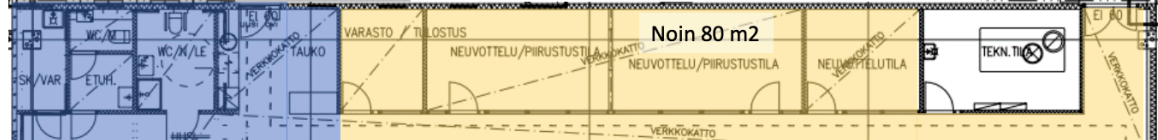

# Mänkimiehentie 4, Espoo

Vuokrattavana  
yhteensä noin 512 m<sup>2</sup>

Noin 50 m<sup>2</sup>  
- Puku- ja  
pesuhuone

Noin 100 m<sup>2</sup>  
- Aula  
- Keittiö  
- WC:t

Noin 22 m<sup>2</sup>  
- Toimisto  
- Oma WC