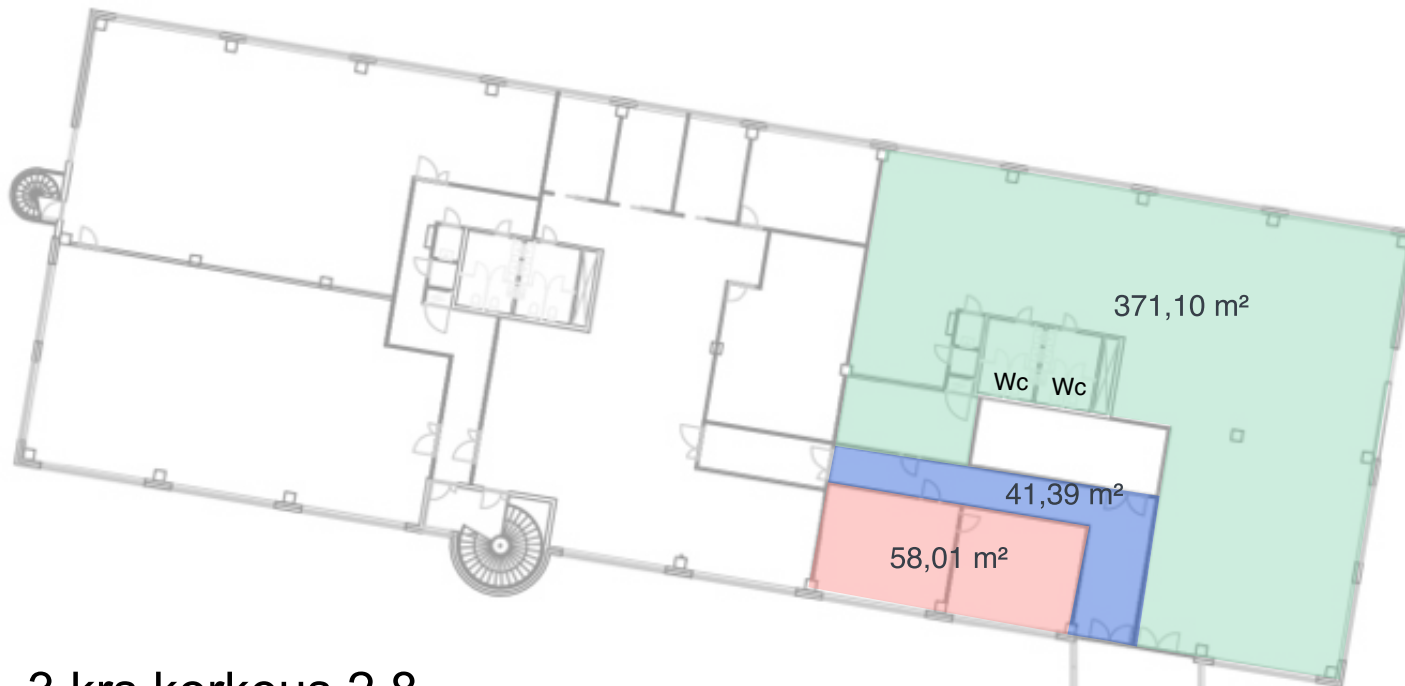

295,21 m²

290,78 m²

wc

wc

Toimistokoppeja

1.2

N. 200m2 myymälätilaa

1.3

Wc

Wc

Wc

1.1

336,22 m² varastoa

1.4

Toimistoparvi

3.krs korkeus 2,8
Tilojen seinät poistettavissa ja
muokattavissa vapaasti.
Toimistotilat yhdistettävissä
Alakerran korkeampien
Tilojen kanssa

Neliöt suuntaa-antavat
3.kerros