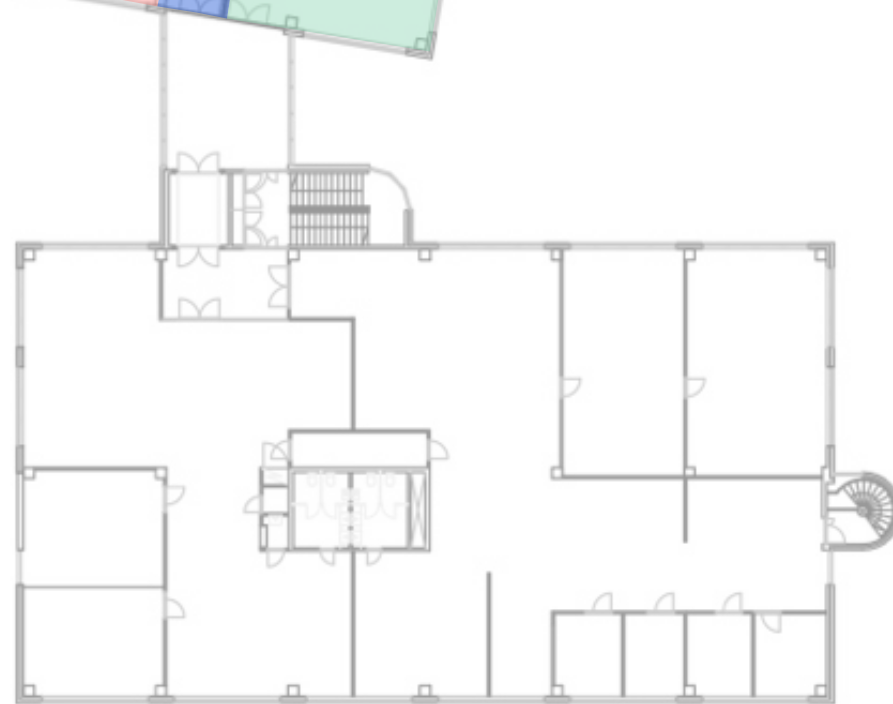

295,21 m²

290,78 m²

wc

wc

Toimistokoppeja

1.2

N. 200m2 myymälätilaa

1.3

Wc

Wc

Wc

1.1

336,22 m² varastoa

1.4

Toimistoparvi

3.krs korkeus 2,8
Tilojen seinät poistettavissa ja
muokattavissa vapaasti.
Toimistotilat yhdistettävissä
Alakerran korkeampien
Tilojen kanssa

Neliöt suuntaa-antavat
3.kerros