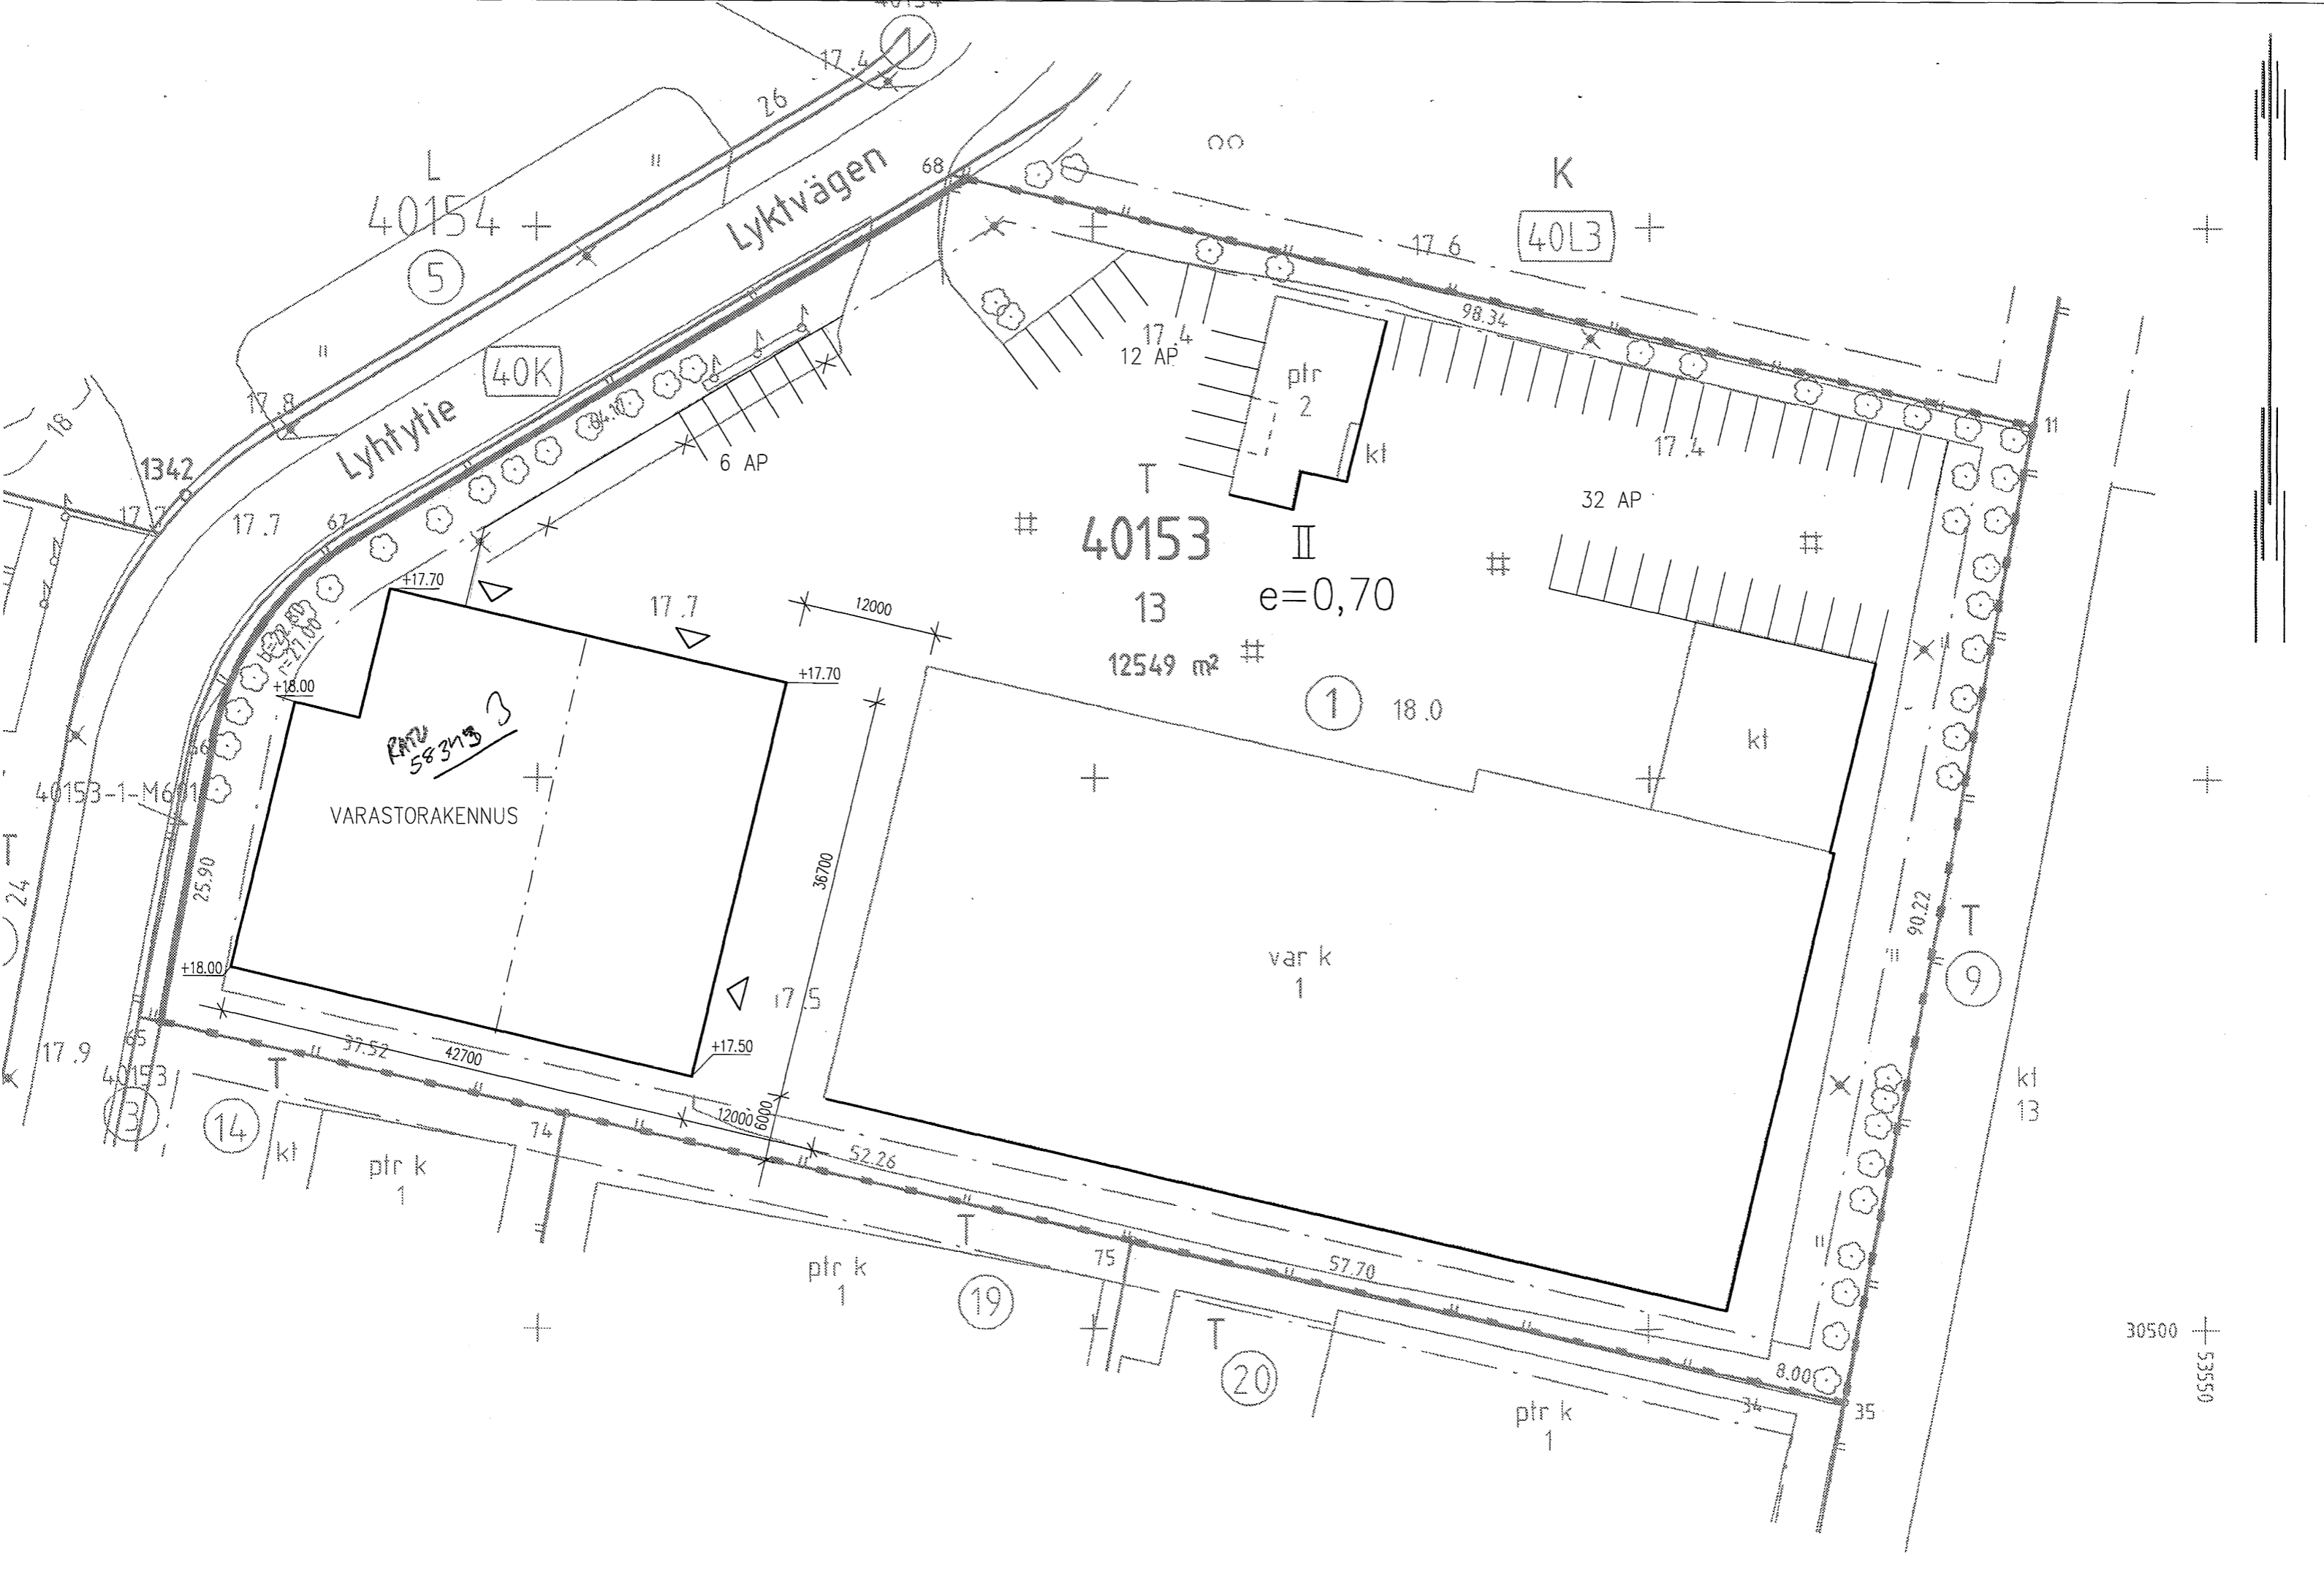

Lyhtytyie 17, HKI

40154 L

5

Lyktvägen

K

40L3

40K

Lyhtytie

40153

II

13

e=0,70

12549 m²

1

18.0

VARASTORAKENNUS

5831 m²

var k 1

30500

53550