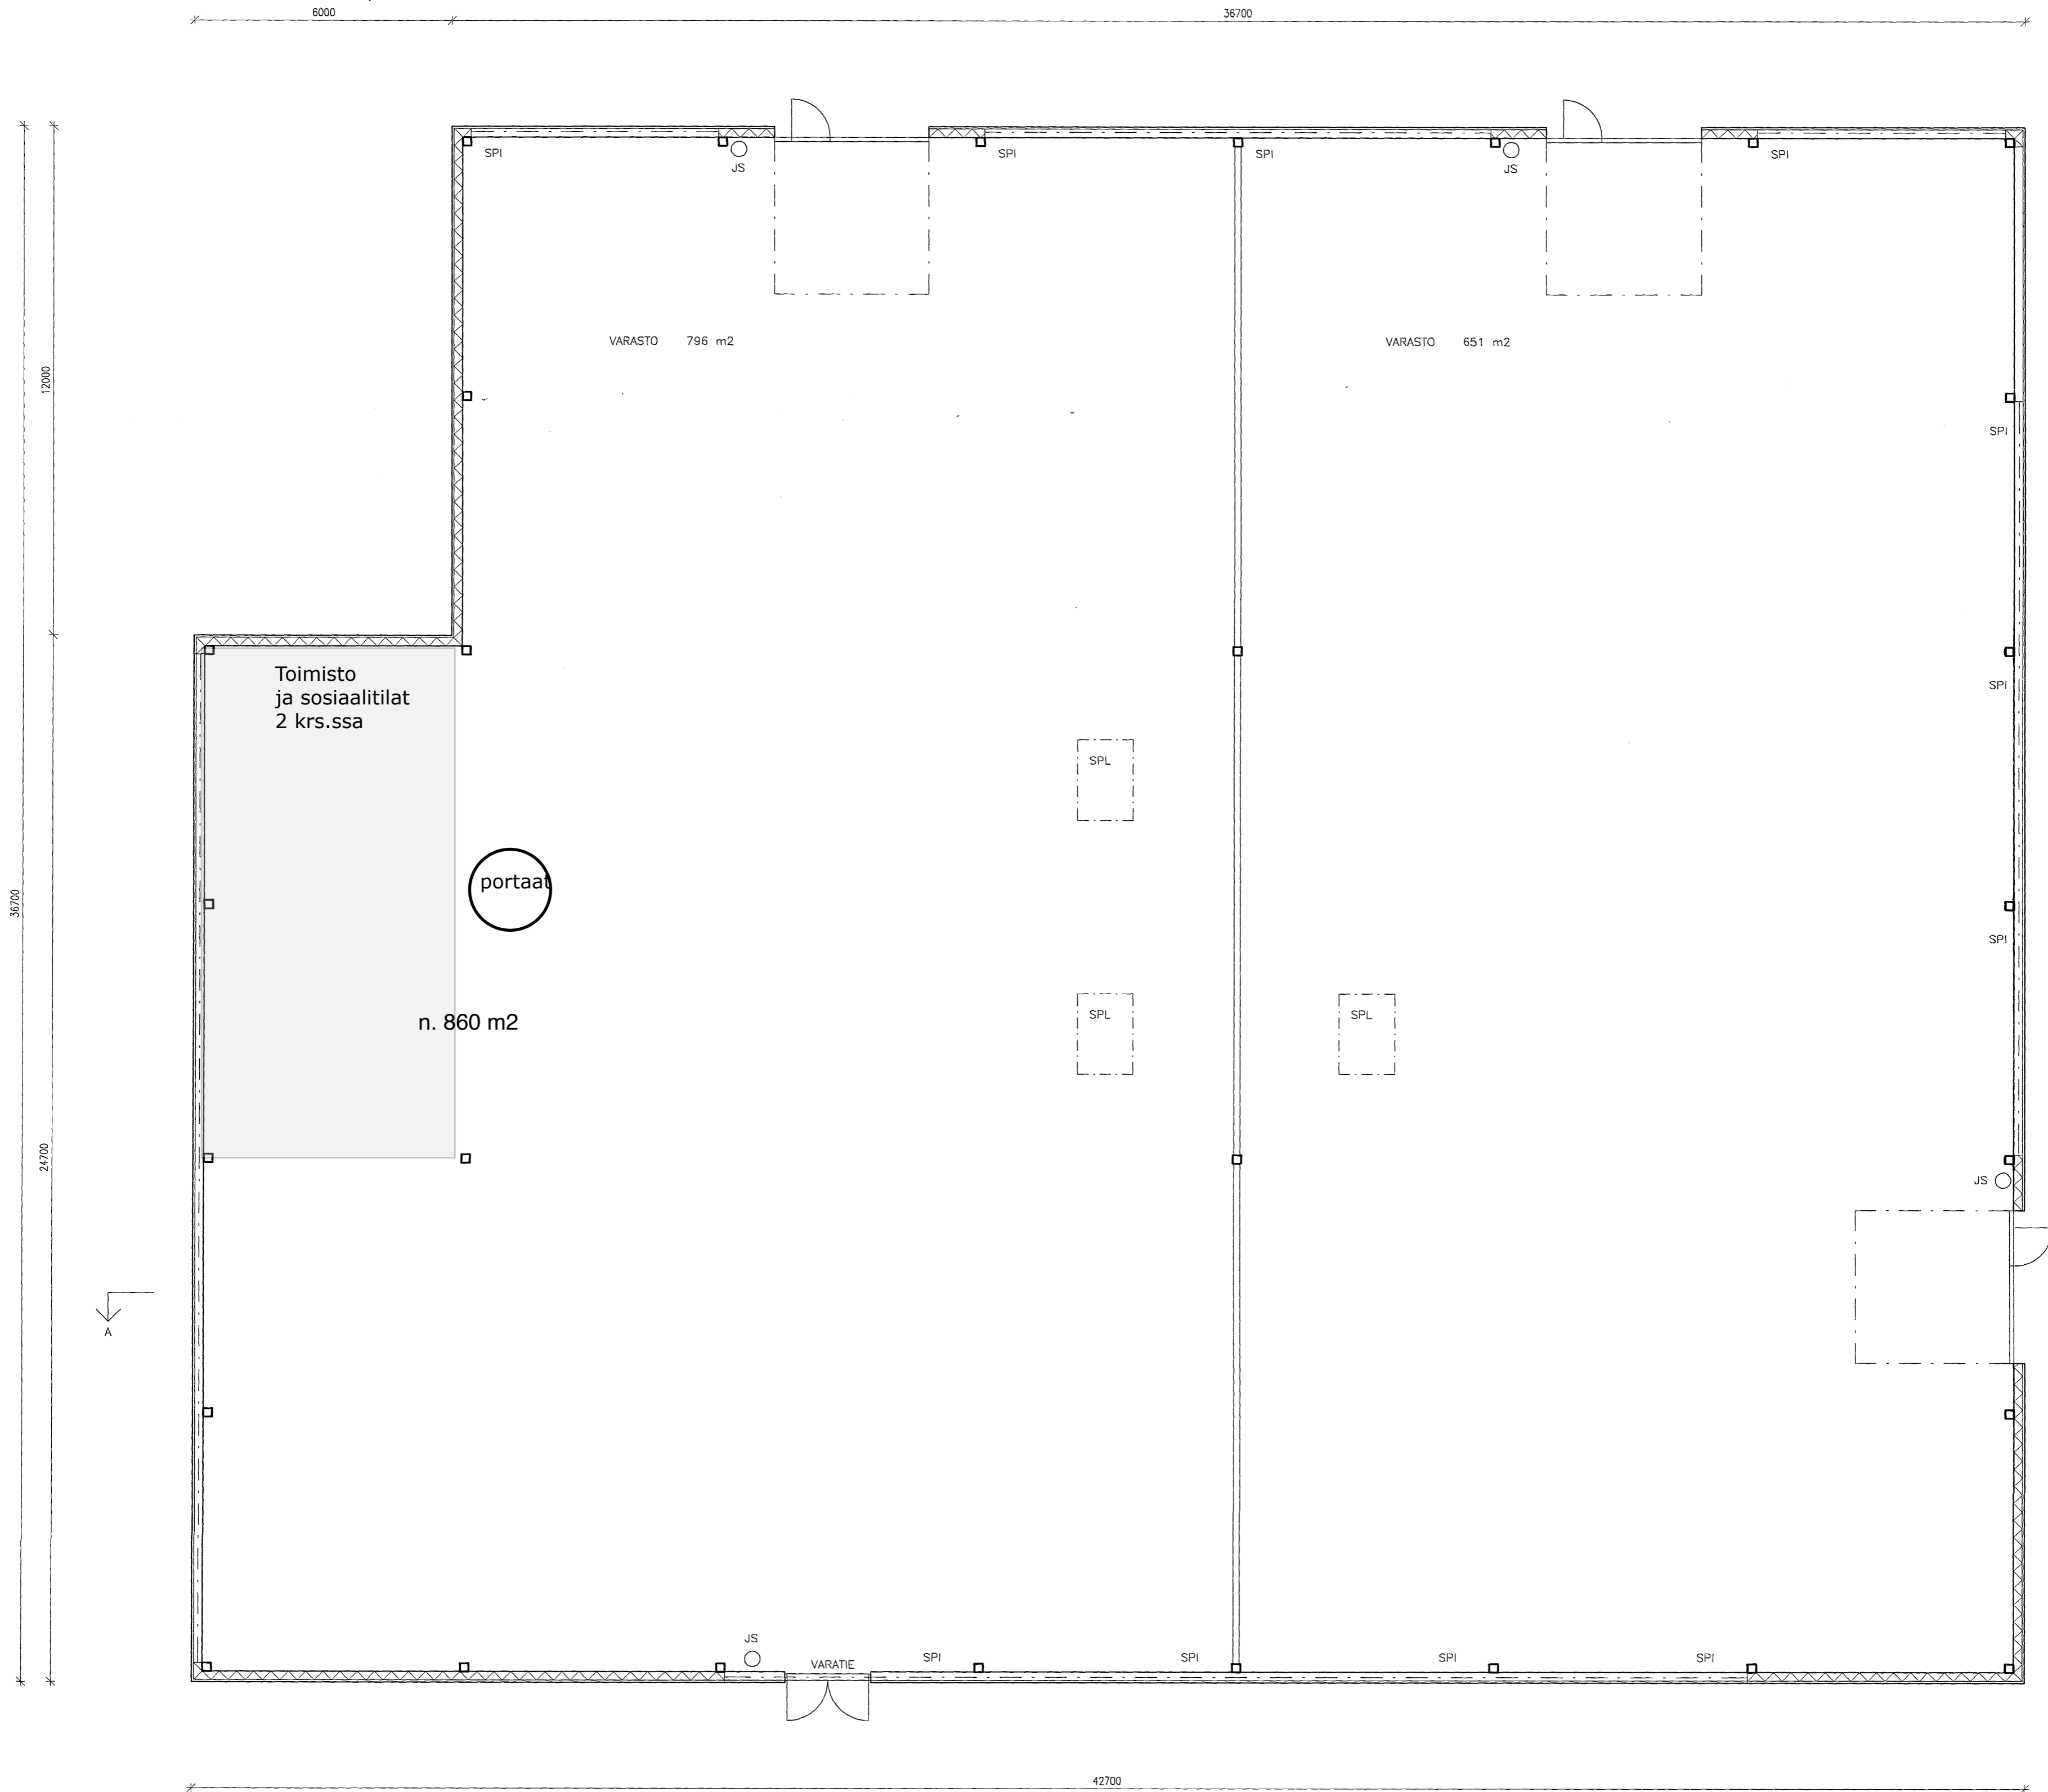

Lyhtytyie 17, HKI