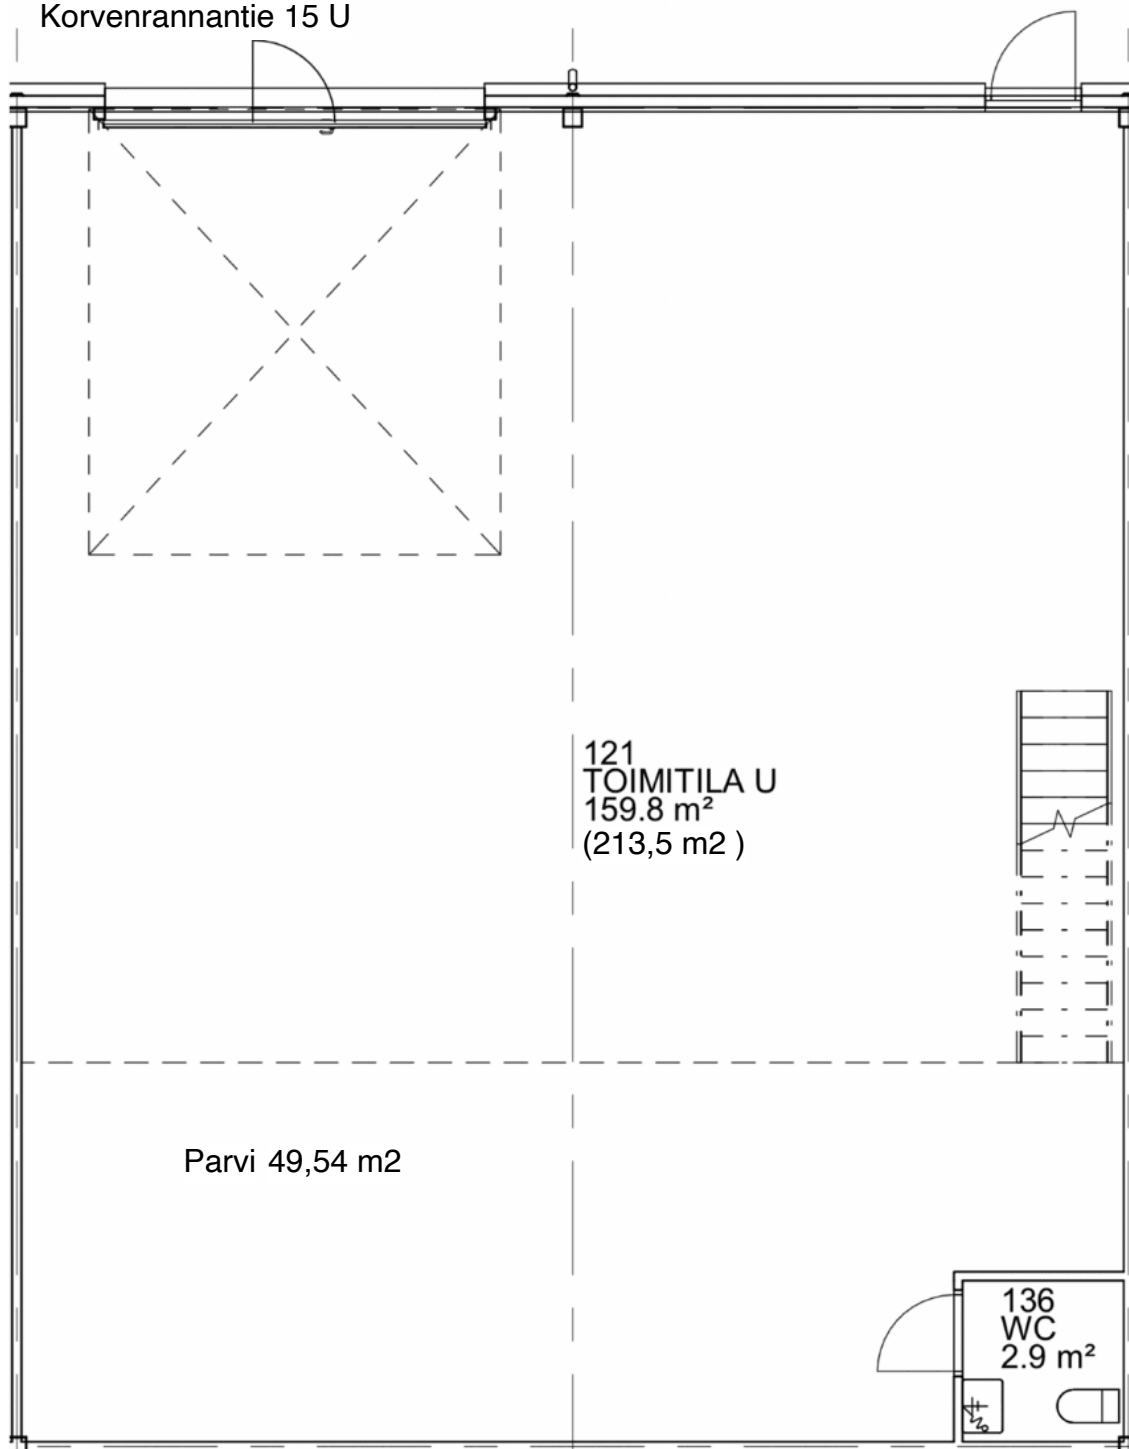

Korvenrannantie 15 U

121
TOIMITILA U
159.8 m²
(213,5 m²)

Parvi 49,54 m²

136
WC
2.9 m²