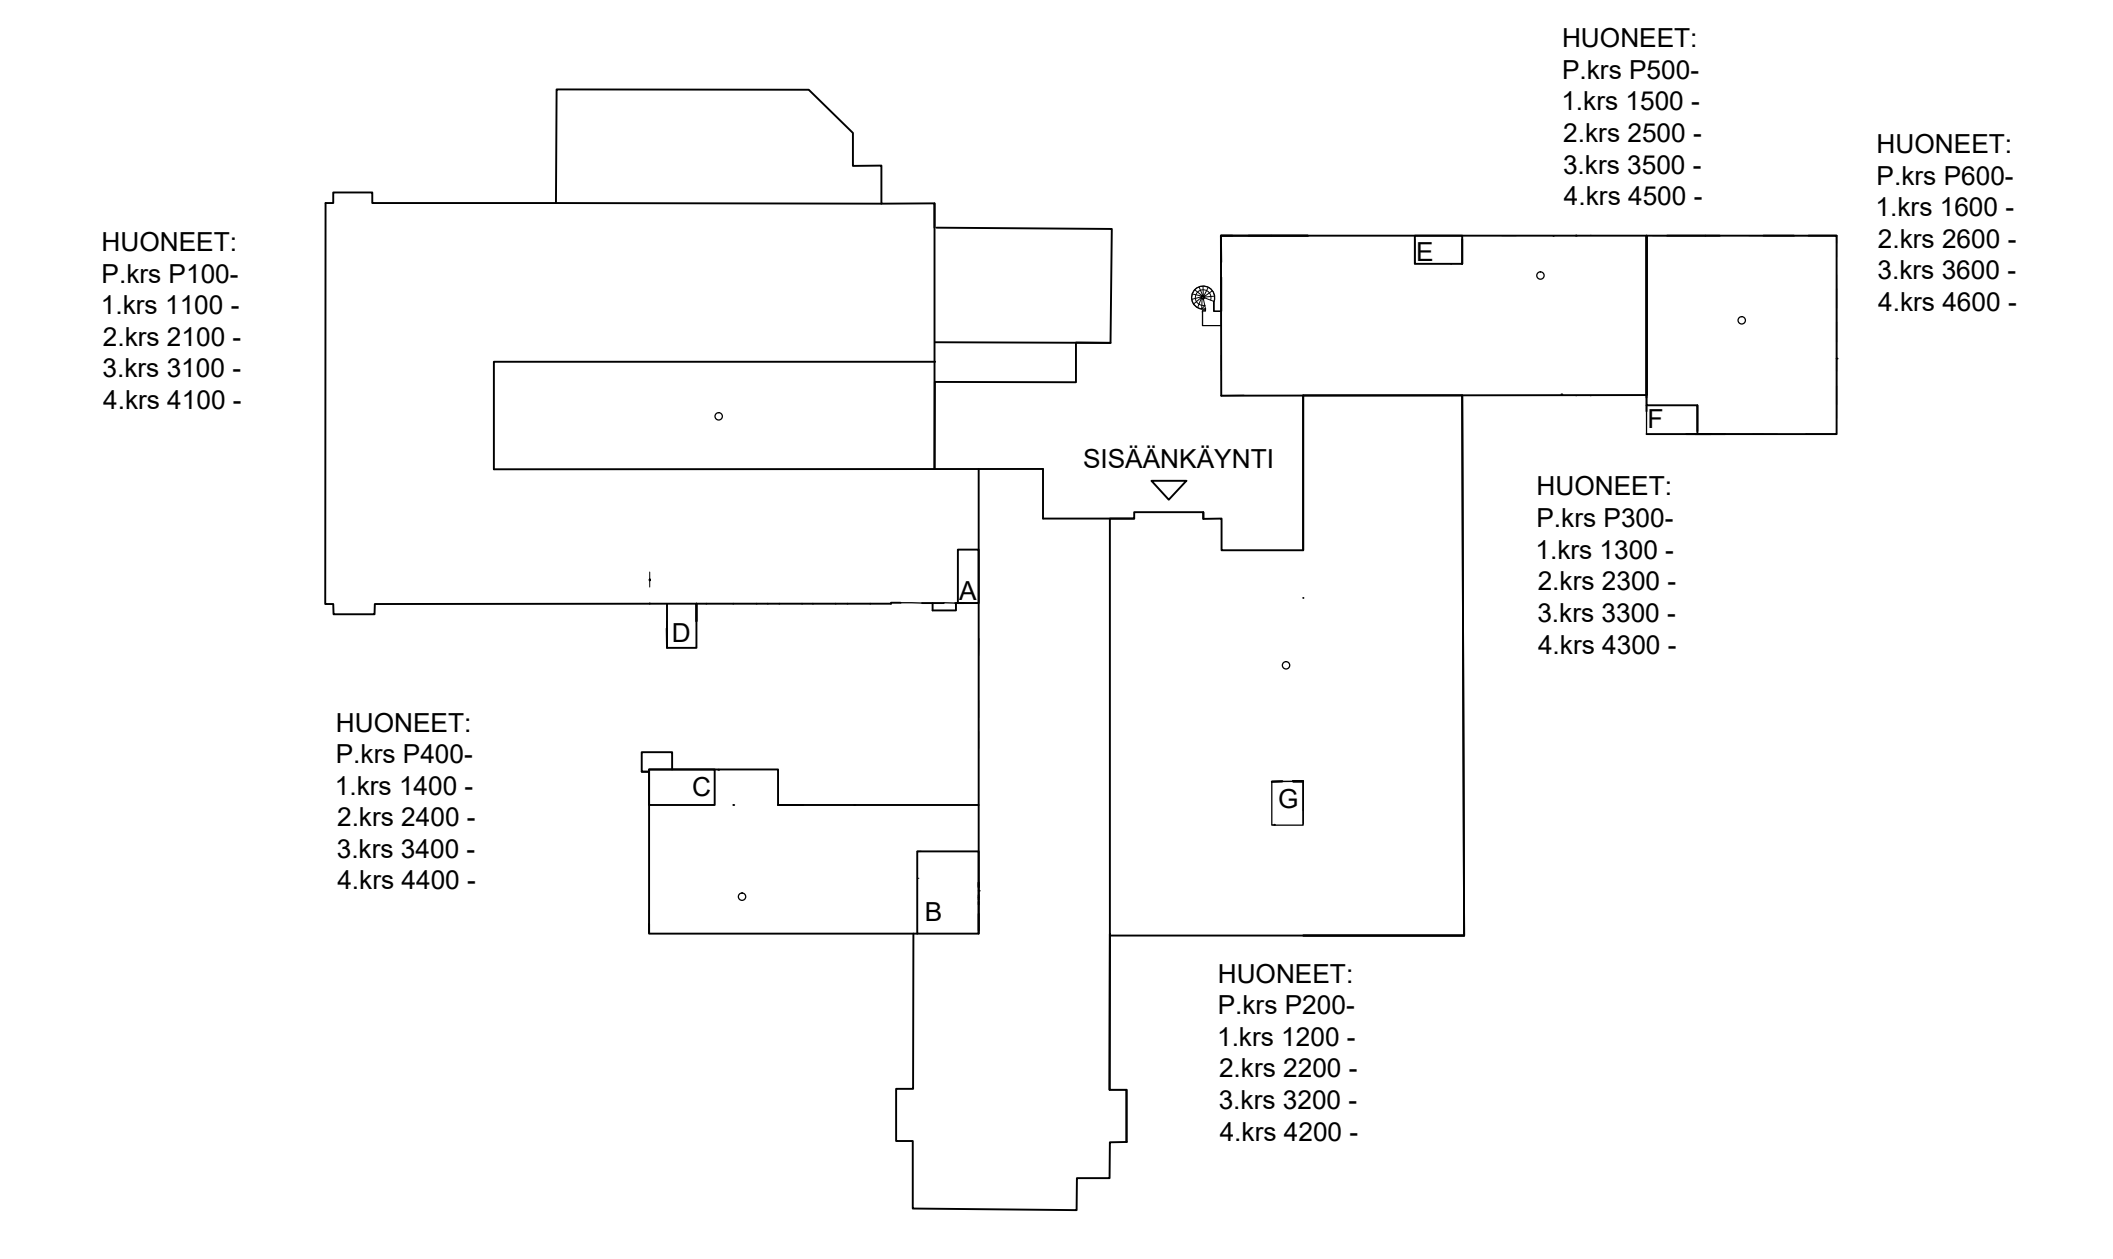

PÄÄSISÄÄNKÄYNTI

HUONENUMEROINTIEN PERIAATE KERROKSISSA

ALUEKRAVA IX	350	2	PAÄPIIRUSTUS	1:200
MUUTOS			POHUKERROS	
KERÄVÄN FUTURE CENTER				
KÄRRETTÄMÄNKÄYNTI D				
KERÄVÄ				