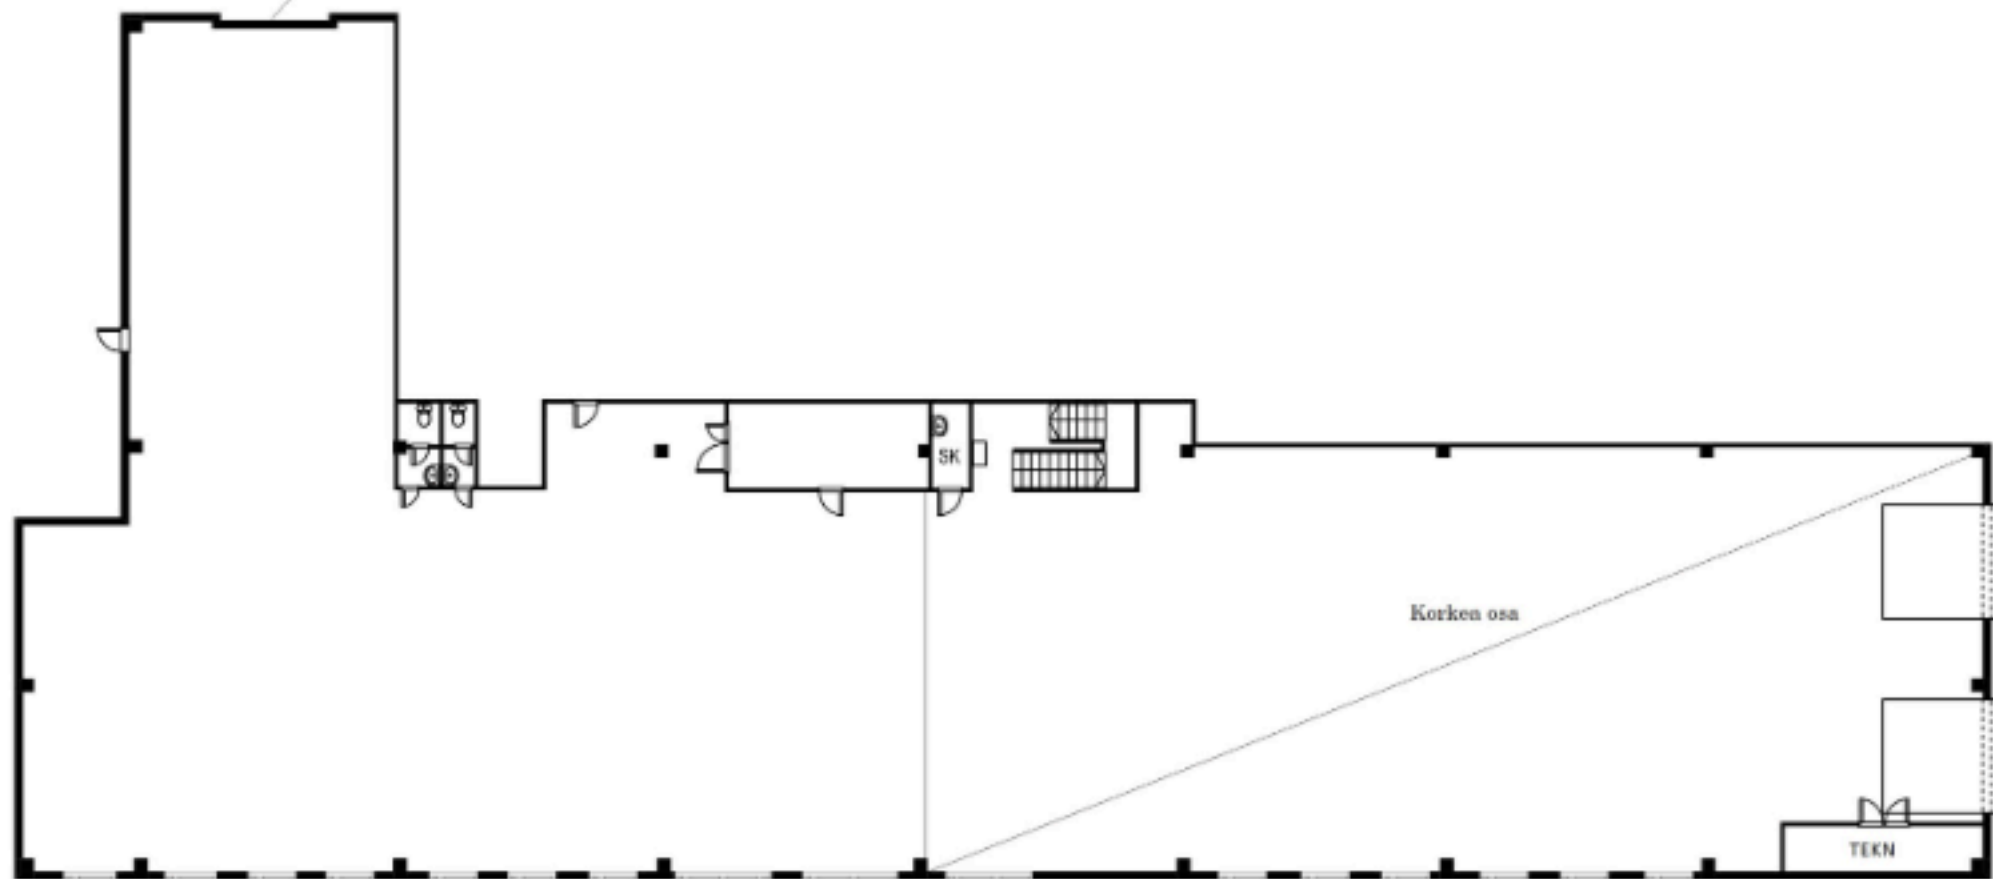

Juvan Teollisuuskatu 15, Espoo  
904 m2 hallitila

Mahdollisuus lisätä nosto-ovi, joka  
mahdollistaa lipivirtauksen

kuva ei ole mittatarkka

Juvan Teollisuuskatu 15, Espoo  
399 m2 toimisto

kuva ei ole mittatarkka