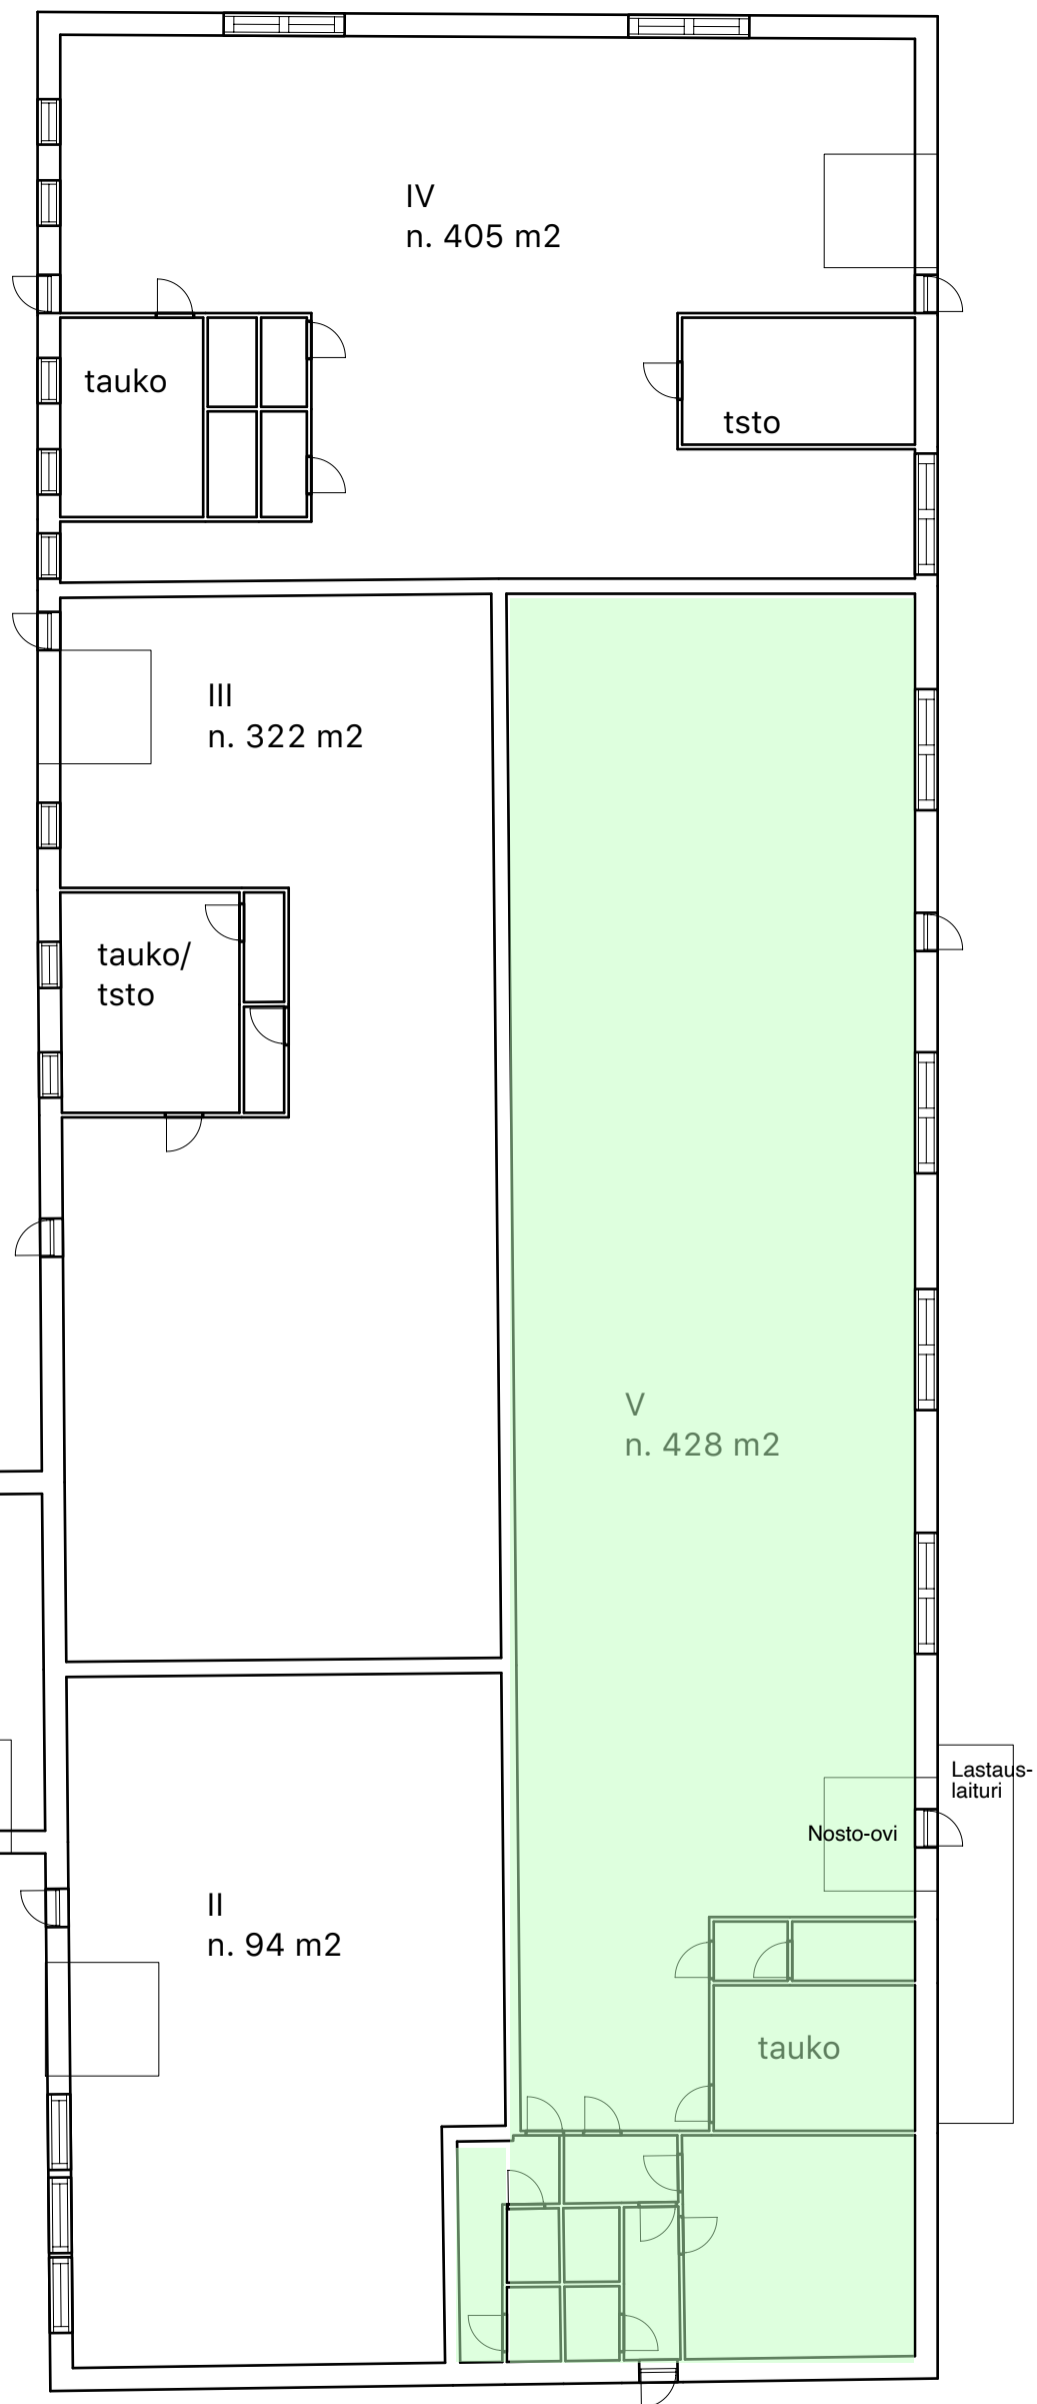

SALPATIE 10,  
JÄRVENPÄÄ

POHJAKUVA  
SUUNTAA-ANTAVA -  
EI MITTAKAAVASSA

I  
n. 95 m<sup>2</sup>

IV  
n. 405 m<sup>2</sup>

tauko

tsto

III  
n. 322 m<sup>2</sup>

tauko/  
tsto

V  
n. 428 m<sup>2</sup>

II  
n. 94 m<sup>2</sup>

tauko

Nosto-ovi

Lastaus-  
laituri

tilanne 25.9.2018

SALPATIE 10 PARKKIALUEET A, B, C, D

Liite 2