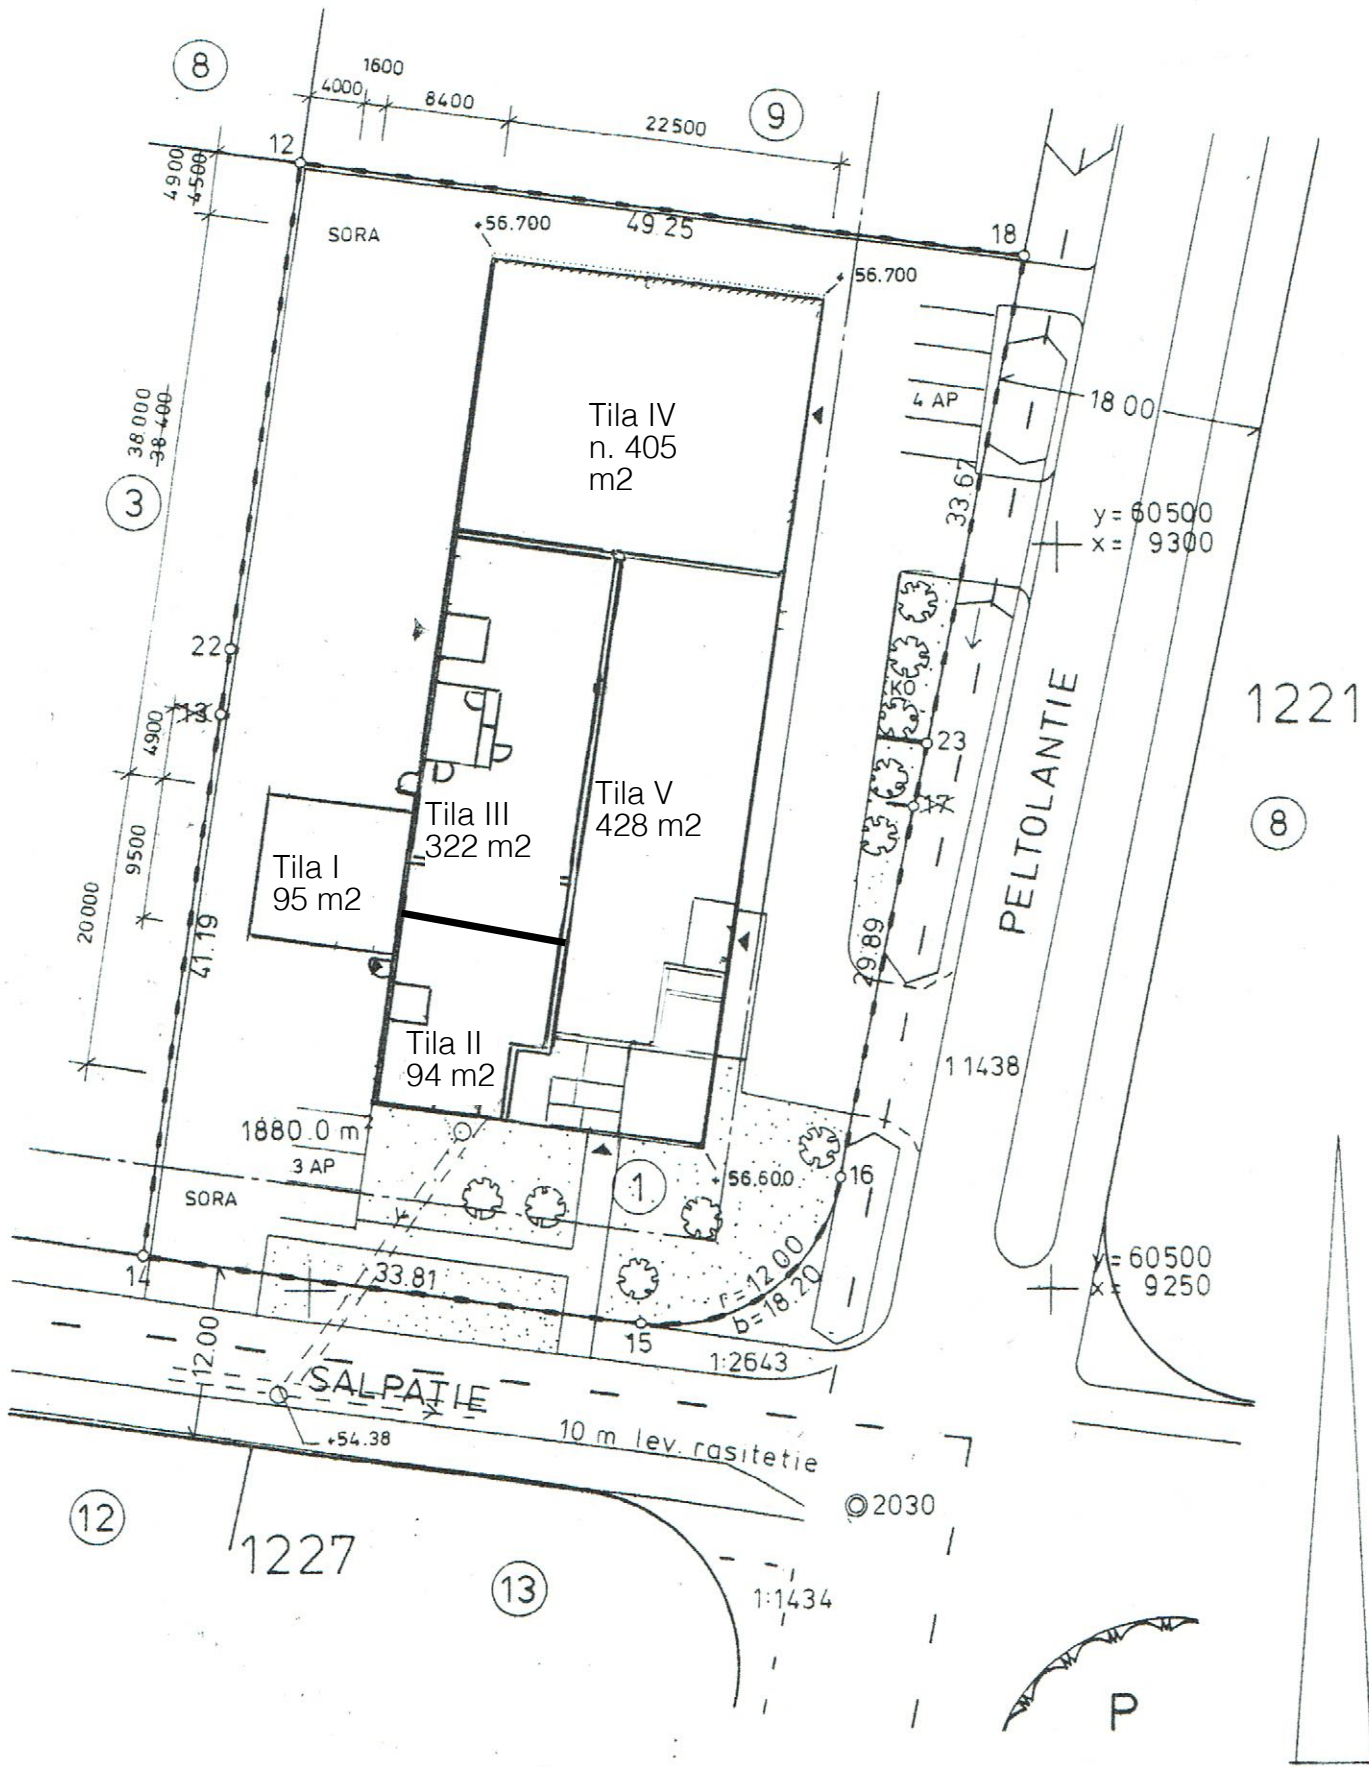

V  
n. 428 m<sup>2</sup>

II  
n. 94 m<sup>2</sup>

tauko

Nosto-ovi

Lastaus-  
laituri

tilanne 25.9.2018

SALPATIE 10 PARKKIALUEET A, B, C, D

Liite 2