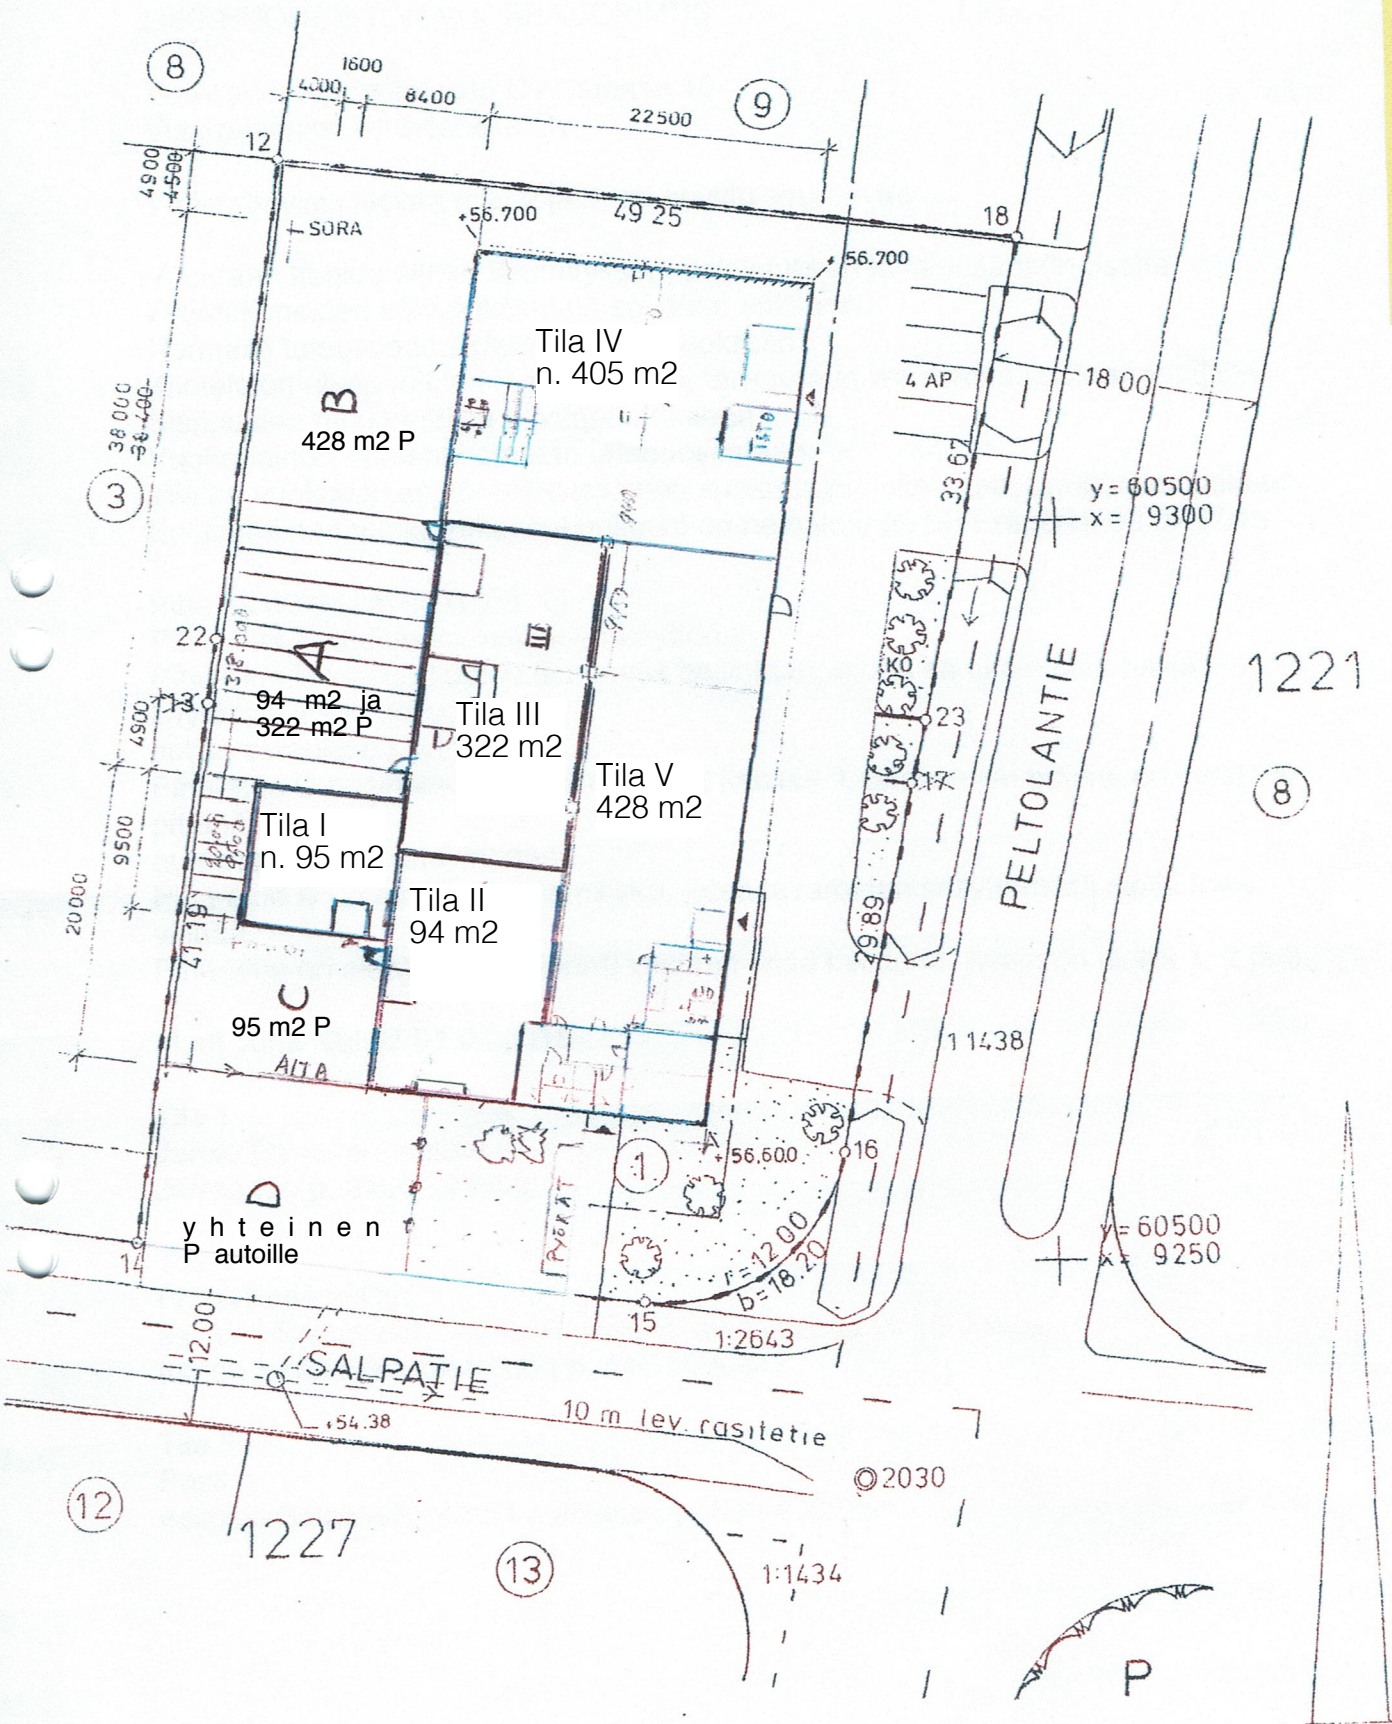

SALPATIE 10 PARKKIALUEET A, B, C, D

Liite 2

SALPATIE 10

Tu Hei

[Handwritten signature]