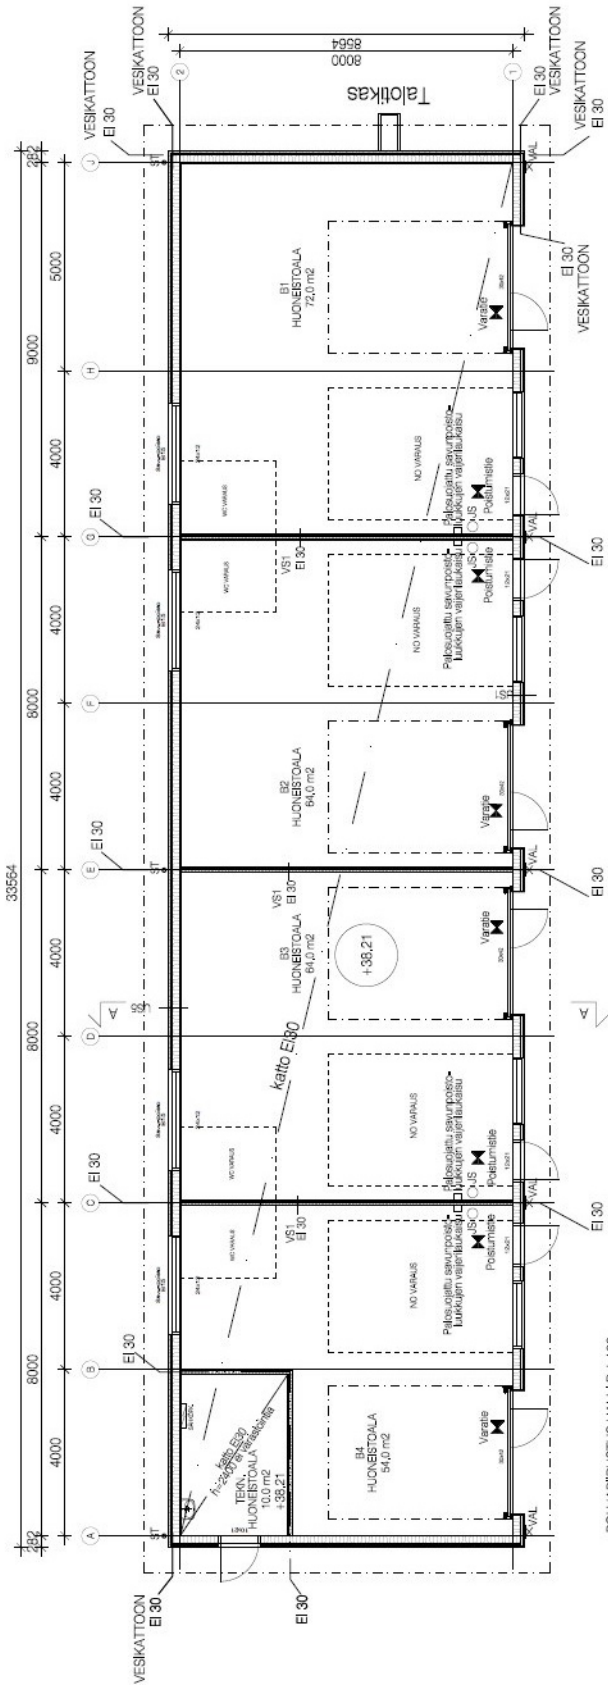

Kerava, jäspilänkatu 25

POHJAPIIRUSTUS HALLIB 1:100