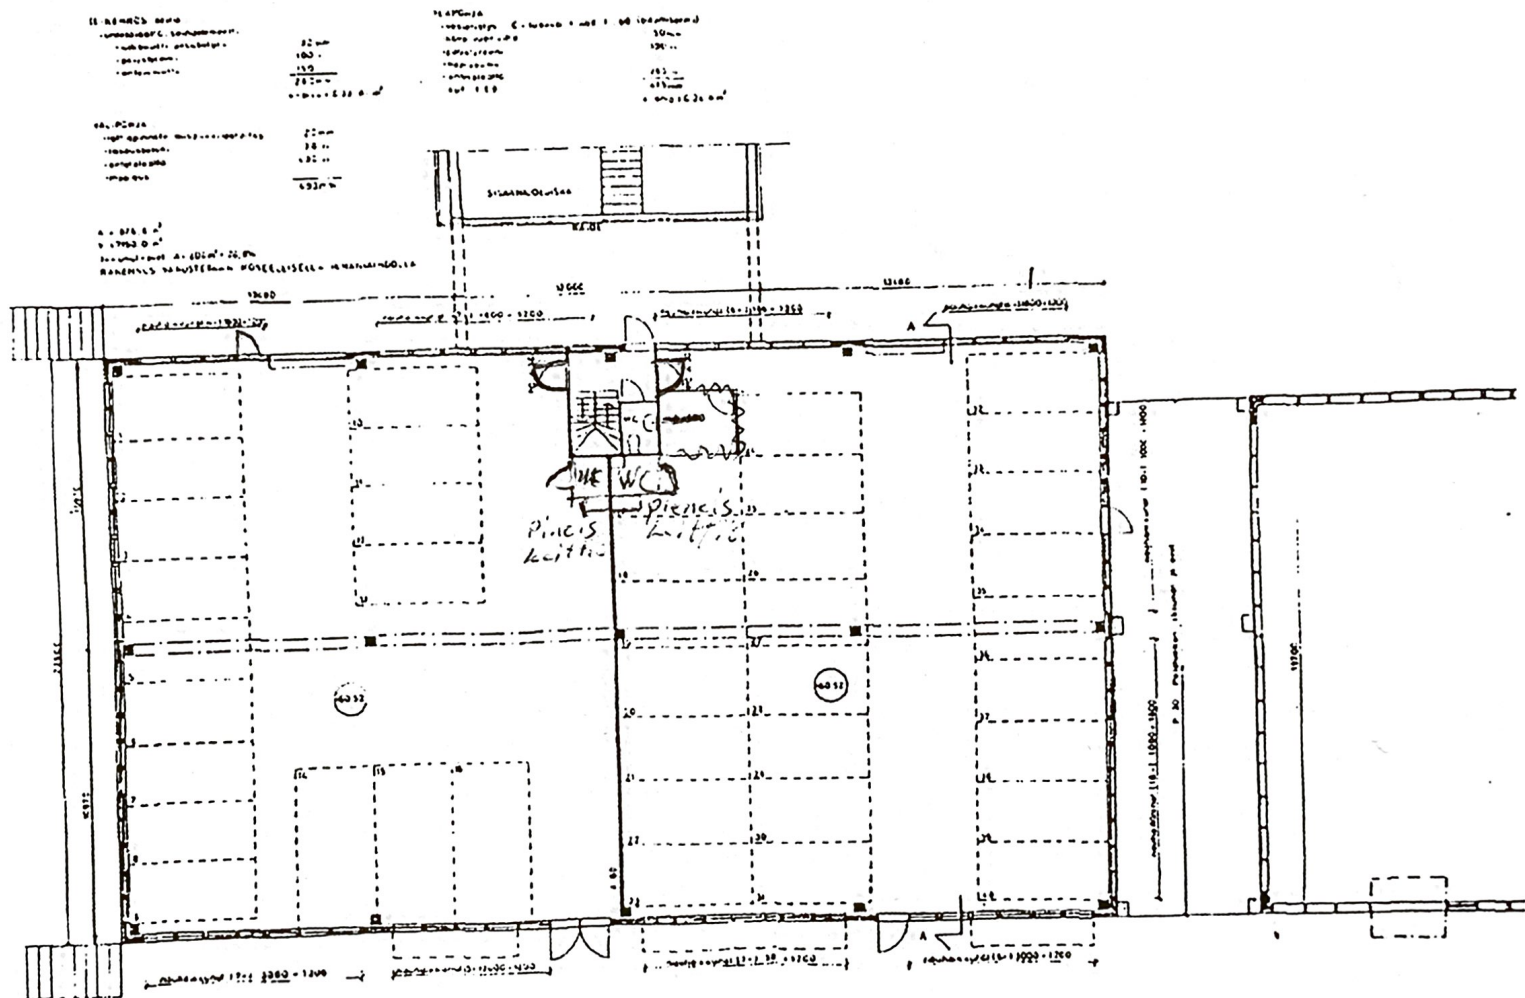

maanpinnan alapuolella

katettu
ajoluiska
2,5m x 2,5m
nosto
ovi

katettu
ajoluiska
2,5m x 2,5m
nosto
ovi

maankuna
11. 11. 1700

Tennisteila

katettu
ajoluiska

nosto
Ovella
Tossa käynn-
ti ovi

maankuna
11.1 1000 0

maankuna
11.1 1000 1200

maankuna
11.1 1000 1200

6400

9600

Hiekkämäentie 9, Tuusula