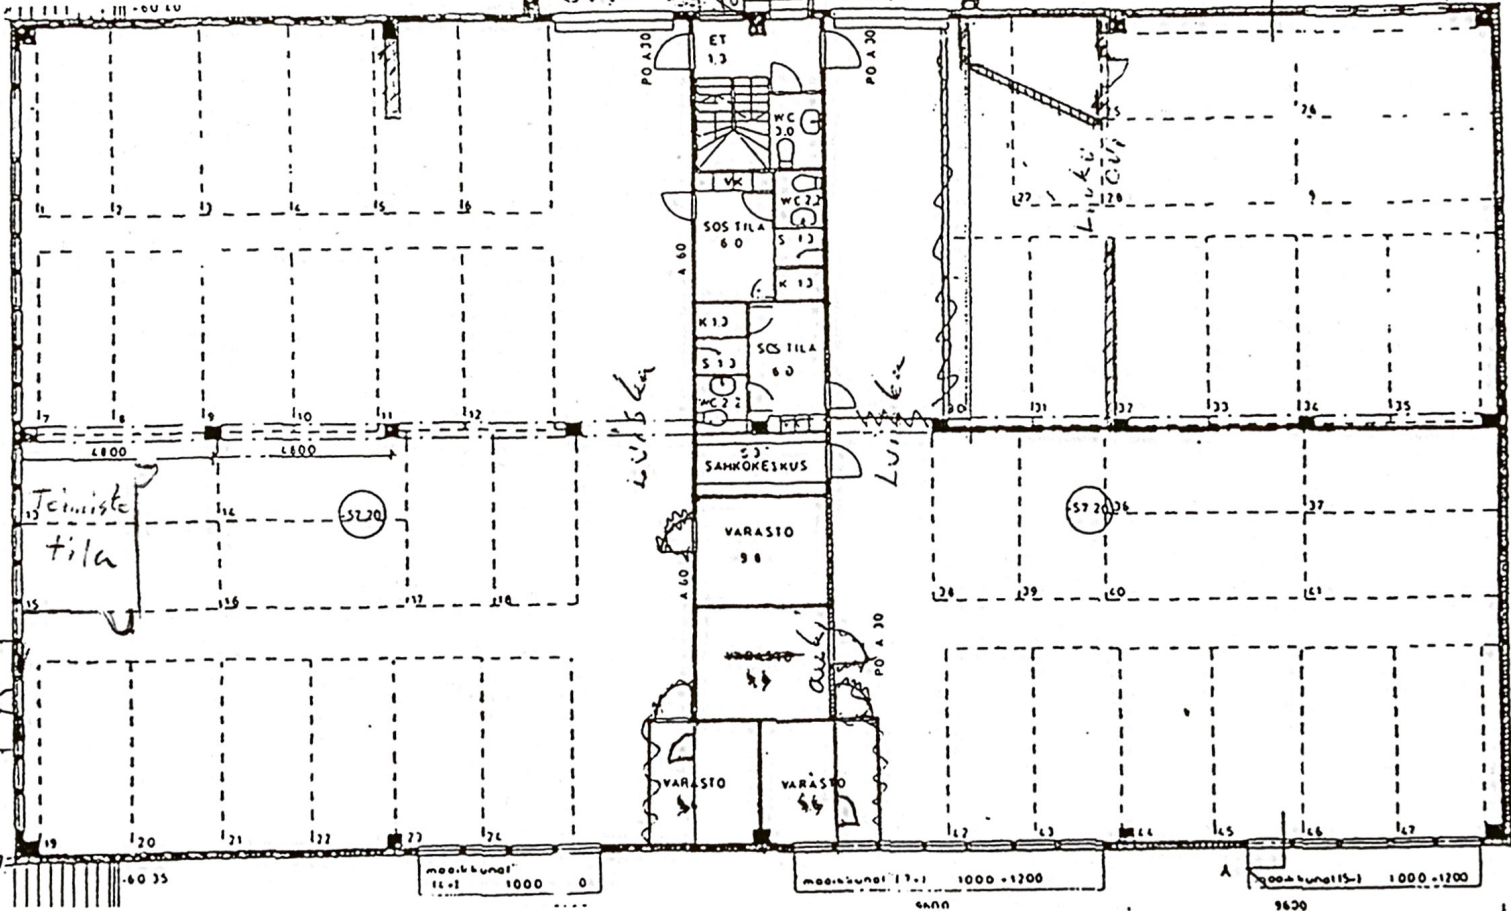

maanpinnan alapuolella

katettu
ajoluiska
2,5m x 2,5m
nosto
ovi

katettu
ajoluiska
2,5m x 2,5m
nosto
ovi

maankuna
11. 11. 1700

Tennisteila

katettu
ajoluiska

nosto
Ovella
Tossa käynn-
ti ovi

maankuna
11.1 1000 0

maankuna
11.1 1000 1200

maankuna
11.1 1000 1200

6400

9600

Hiekkämäentie 9, Tuusula