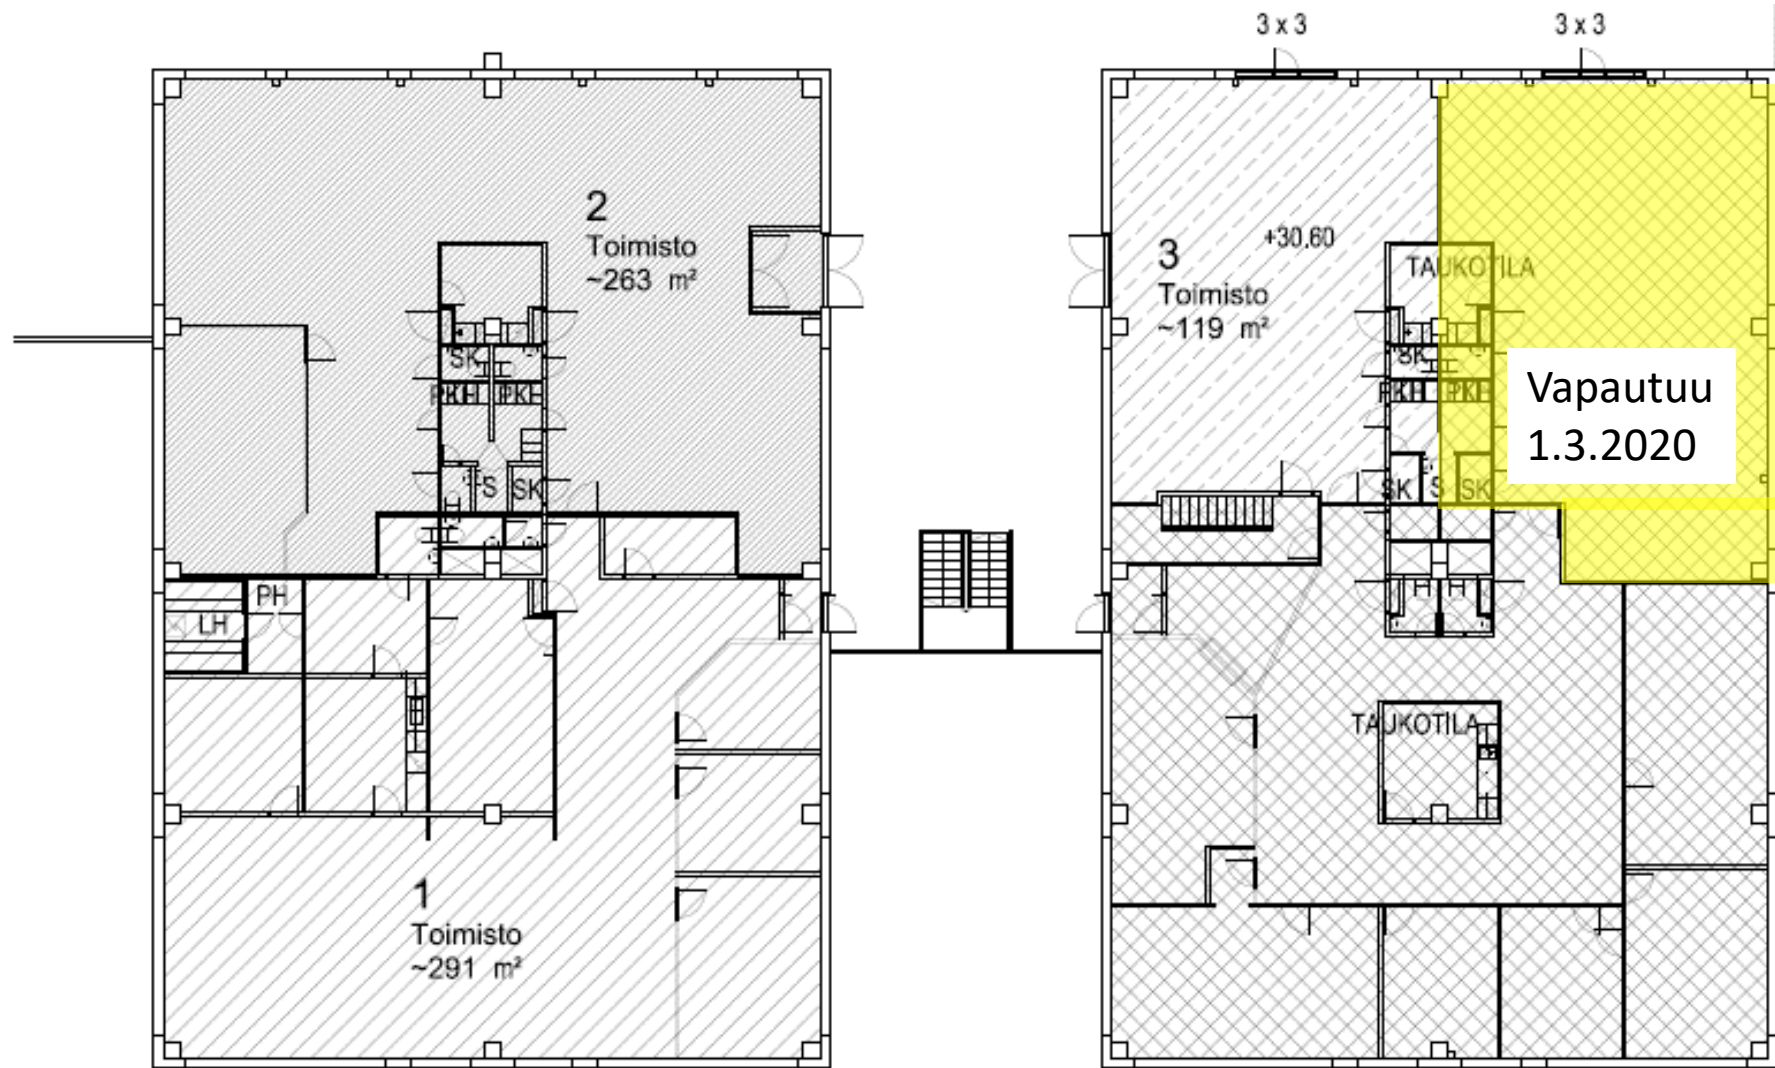

Hakamäenkuja 10, Vantaa

Nosto-ovellinen
varasto, 120m²
Sisäänajettava