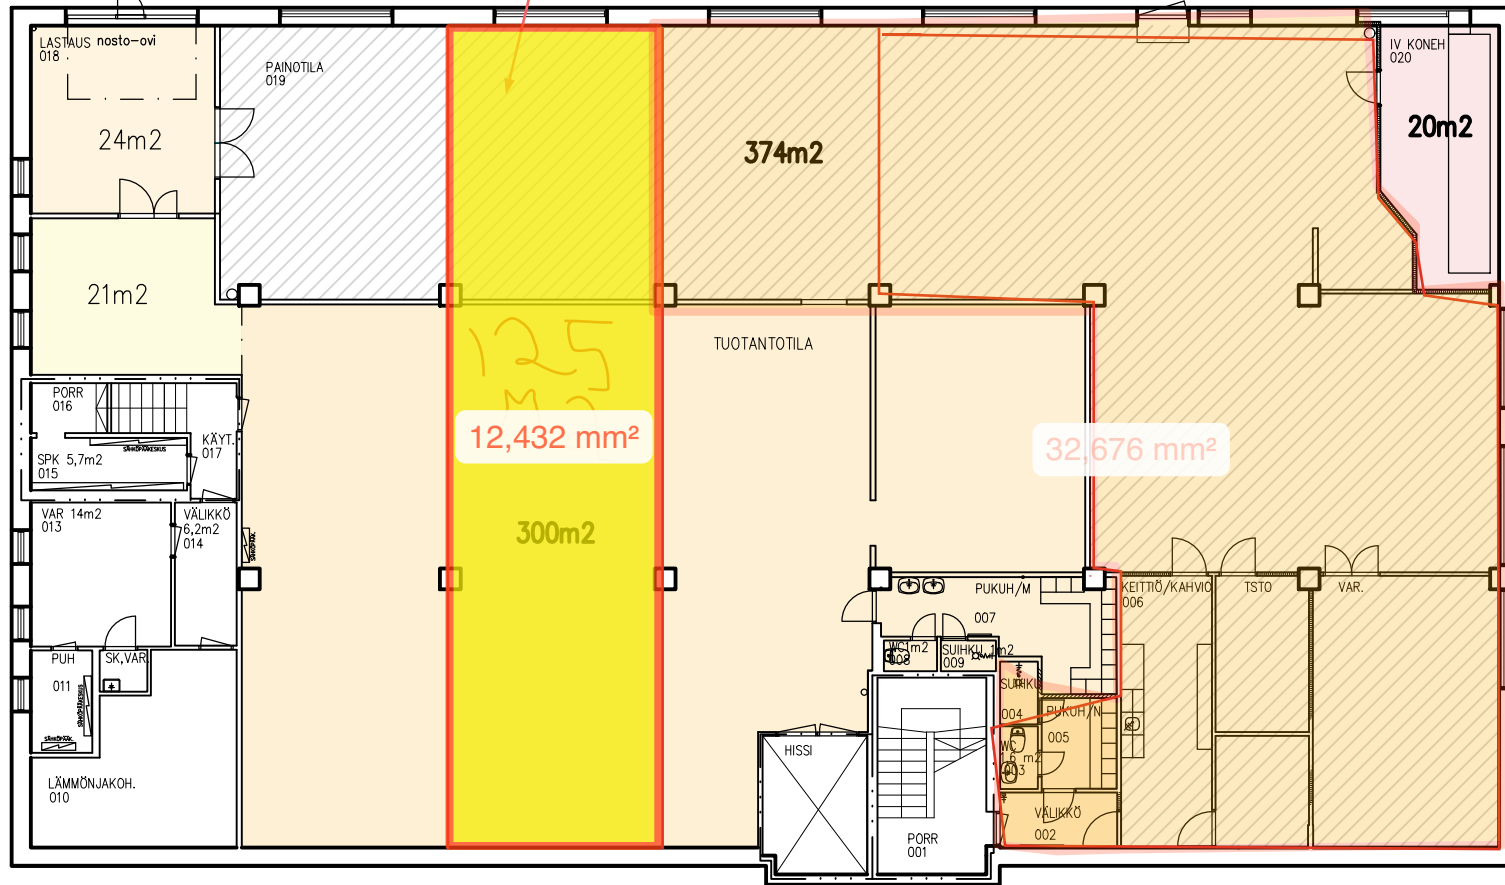

nosto ovet 3leveä
2.4-2.5 ko. keat.
Tilan korkeus +3m
palkkiin 3,4m
kattoon

Kellari

1:200 (A4)

Höylämötie 3
Kellari
22.02.2021