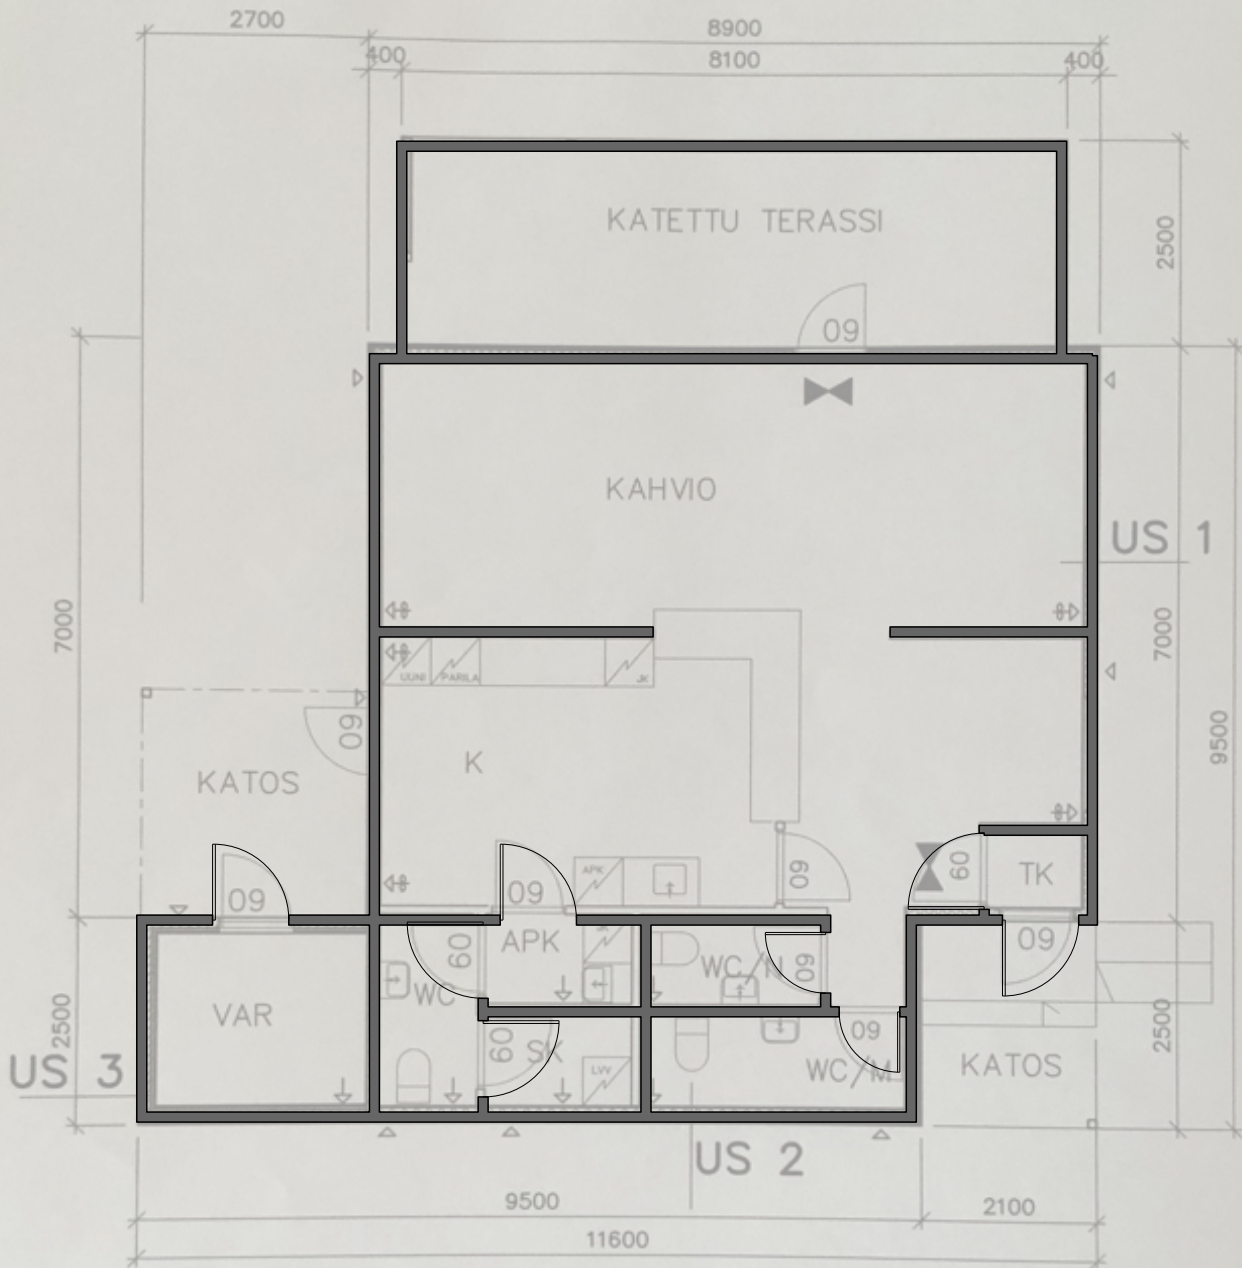

Elimäentie 2519, Kouvola

	RAK.ALAT	TILAVUUS
LÄMMIN OSUUS	86,0 m ²	260,0 m ³
KATETTU TERASSI	20,0 m ²	

1 KERROS +0.000=+38,300