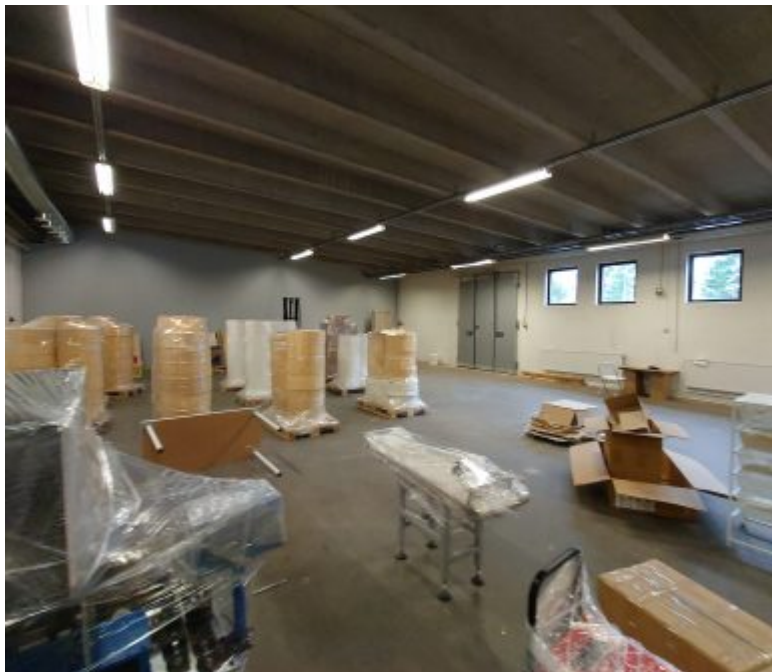

TUUSULA HYRYLÄ. 250 M2 SISÄÄN AJETTAVA VARASTO-TUOTANTOTILA

<https://jonne.fi>

Konetie 8, Tuusula,
Suomi, Hyrylä

n. 250 m² sisään ajettava varasto-tuotantotila Tila 3: yhtenäinen halli ja oma wc kulmassa. Sijainti: Tuusulan Hyrylässä n. 2 km Tuusulanväylältä. Muuta: Taitto-oven korkeus n. 3,2 m. Tilan korkeus n. 3,4 m. Erillinen käyntiovi. Vuokrapyyntö: 2000 € + alv/kk + sähkö mittauksen mukaan ja vesi. Vapautuminen: vapautumassa.

OLE MEIHIN YHTEYDESSÄ!

Puhelinnumero: 050-1598

Sähköposti: jonne@jonne.fi

PERUSTIEDOT

ID: 9348

Varasto-/tuotantotilaa m²: 254 m²

- Käyntiovi
- Maantasossa
- Sisään ajettava
- Taiteovi

Tilatyyppe: Tuotantotila varastotila