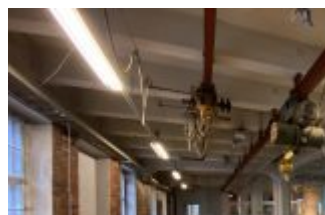

ORIMATTILA KESKUSTA. 1350 M2 LIIKE-TUOTANTOTILA VANHASSA TEHDASRAKENNUKSESSA KAUPUNGIN YTIMESSÄ

<https://jonne.fi>

Pakaantie 1, 16300
Orimattila, Suomi

1350 m2 liike-tuotantotila vanhassa tehdasrakennuksessa kaupungin ytimessä Tilat: nykyisellään noin puolet laminaattilattiaista tiiliseinäistä liiketilaa ja puolet tuotantovarastotilaa ja toimisto- sosiaalitiloja (keittiö, pukuhuone, wc:t.) Tilat muokattavissa ja jaettavissa. Kysy lisää p. 050-1598. Sijainti: Orimattilan keskustassa 28 min Lahdesta, 33 min Mäntsälästä ja 93 km Helsingin ydinkeskustasta. Muuta: Tila on punatiilisen entisen kehräämön pohjakerroksessa talon pääkadun puoleisessa päädyssä. Tilassa on toiminut viimeksi Maria Drockilan kynttiläpaja. Samassa kiinteistössä on mm. lounasravintola, day spa, kehystämö, parturi-kampaamo, äänitysstudio, hotelli, tanssisali, kuntosali, ryhmäliikuntayritys, kirpputori jne. Vuokra: edullinen - alle 3 €/m2/kk, ei mene alv. Vuokraan sisältyy lämpö, kiinteistönhuolto, lumen poisto pihalta. Vapautuminen: sopimuksen mukaan