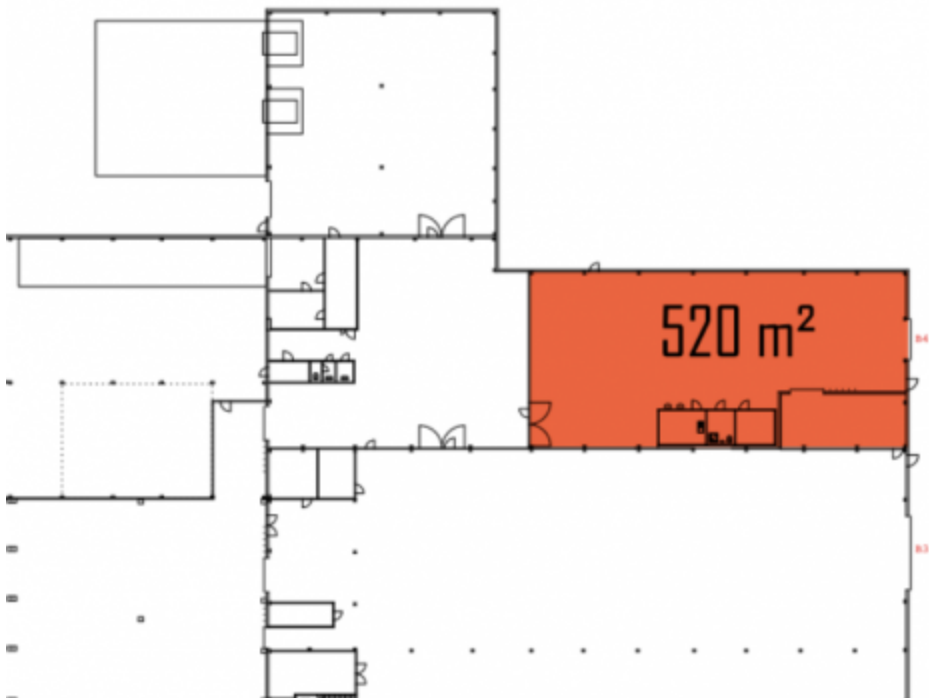

Pohjakuva

OLE MEIHIN YHTEYDESSÄ!

Puhelinnumero: 050-1598

Sähköposti: jonne@jonne.fi

Osoite: www.jonne.fi