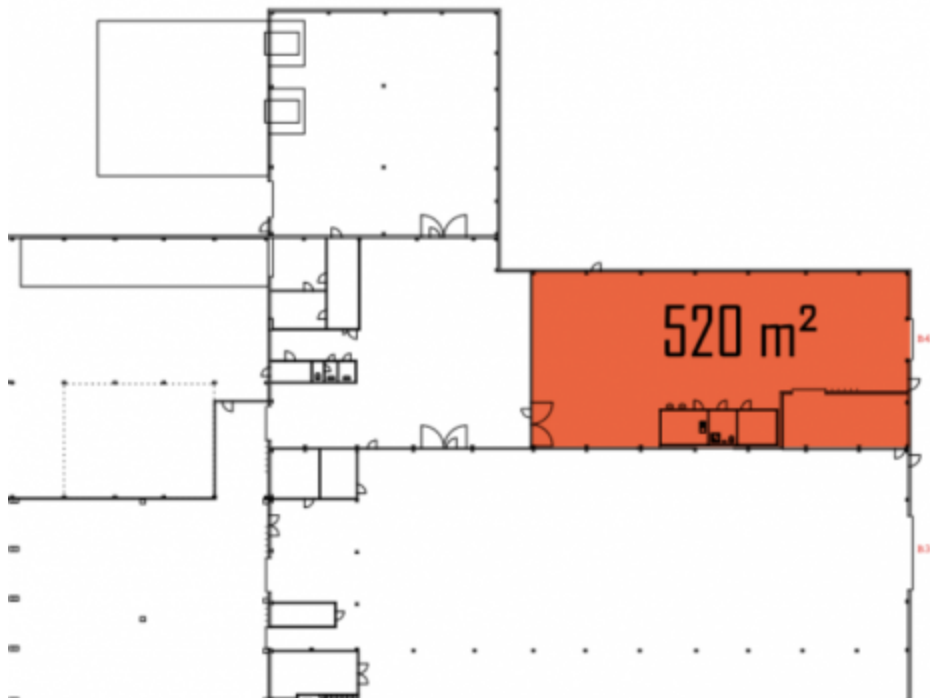

Pohjakuva

OLE MEIHIN YHTEYDESSÄ!

Puhelinnumero: 050-1598

Sähköposti: jonne@jonne.fi

Osoite: www.jonne.fi