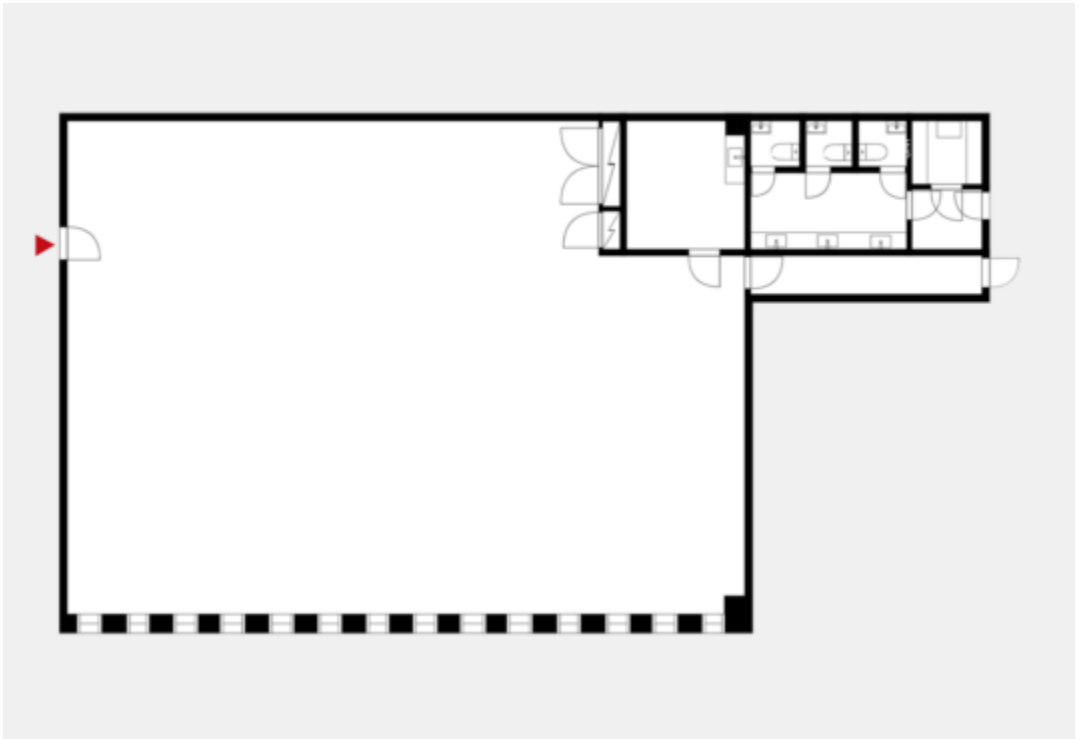

PERUSTIEDOT

ID: 27986

Tilatyyppi: varastotila

- Reilusti parkkipaikkoja
- Lastauslaituri ja sisään ajettava
- Nosto-ovi

Varasto-/tuotantotilaa m²: 354 m²

Kiinteistö: Varastokiinteistö Osa isompaa kiinteistöä

POHJAKUVA

Pohjakuva

OLE MEIHIN YHTEYDESSÄ!

Puhelinnumero: 050-1598

Sähköposti: jonne@jonne.fi

Osoite: www.jonne.fi