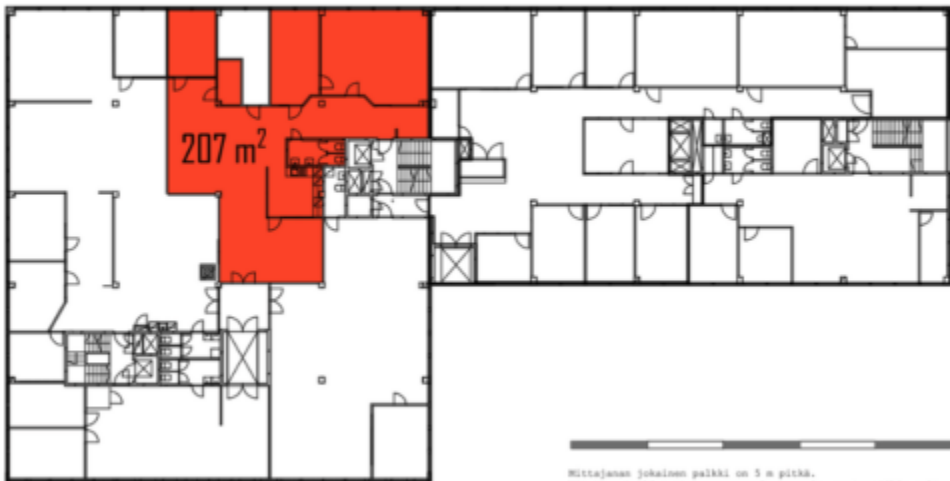

HELSINKI LAUTTASAARI. 207 M2 TOIMISTO- VARASTOKOKONAISUUS LAUTTASAARESSA

<https://jonne.fi>

207 m2 toimisto-varastokokonaisuus Lauttasaarella

Tilat: Neljännen kerroksen toimisto-varastotila, omalla keittiöllä ja wc:llä. Sijainti: Helsingin Lauttasaarella. Metroasemalle on matkaa noin 1 km, Länsiväylälle alle 2 km. . Kiinteistö: Helsingin Lauttasaarella sijaitseva toimistorakennus on valmistunut 1970-luvulla. Sen kokonaispinta-ala on 7000 m². Kohteessa on omia parkkipaikkoja ja yhteiskäyttöinen lastauslaituri. Henkilöhissit kulkevat kaikkiin kerroksiin, tavarahissit kellarista 4. kerrokseen asti. Muuta: 4. kerros. Vieressä

Toimistotilaa m²: 207 m²

Kiinteistö: Osa isoa kiinteistöä
Toimistokiinteistö

POHJAKUVA

Pohjakuva

OLE MEIHIN YHTEYDESSÄ!

Puhelinnumero: 050-1598

Sähköposti: jonne@jonne.fi

Osoite: www.jonne.fi